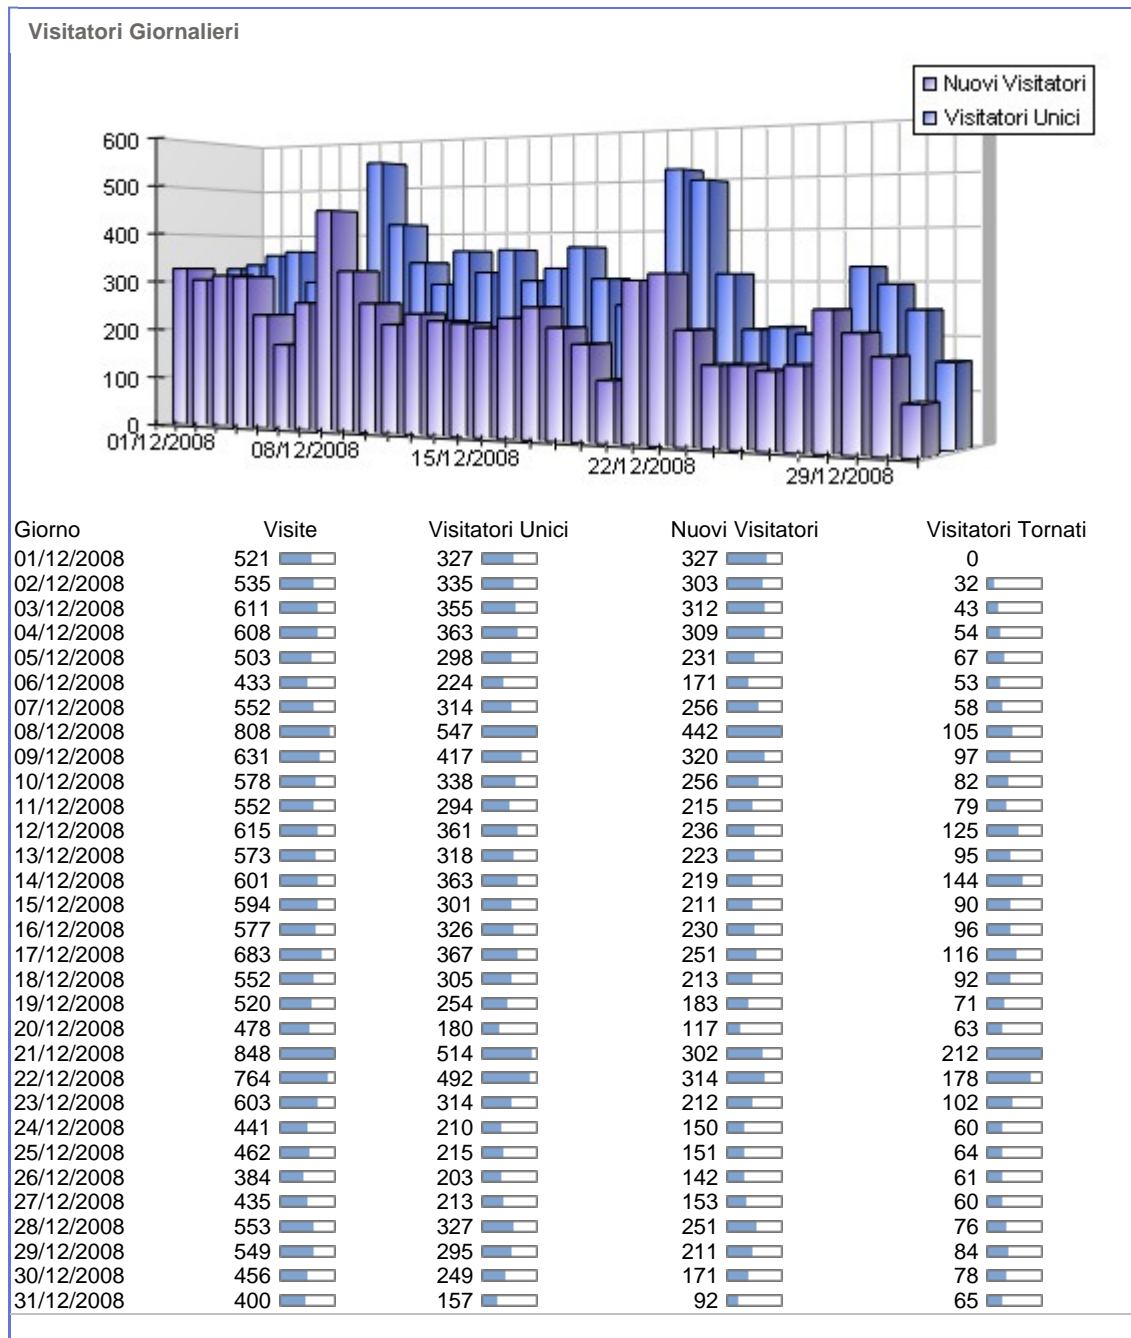

Visitatori Giornalieri

Date Periodo Esaminato: 01/12/2008 to 31/12/2008

Copyright © 2003-2005 SmarterTools Inc. Tutti i diritti riservati.