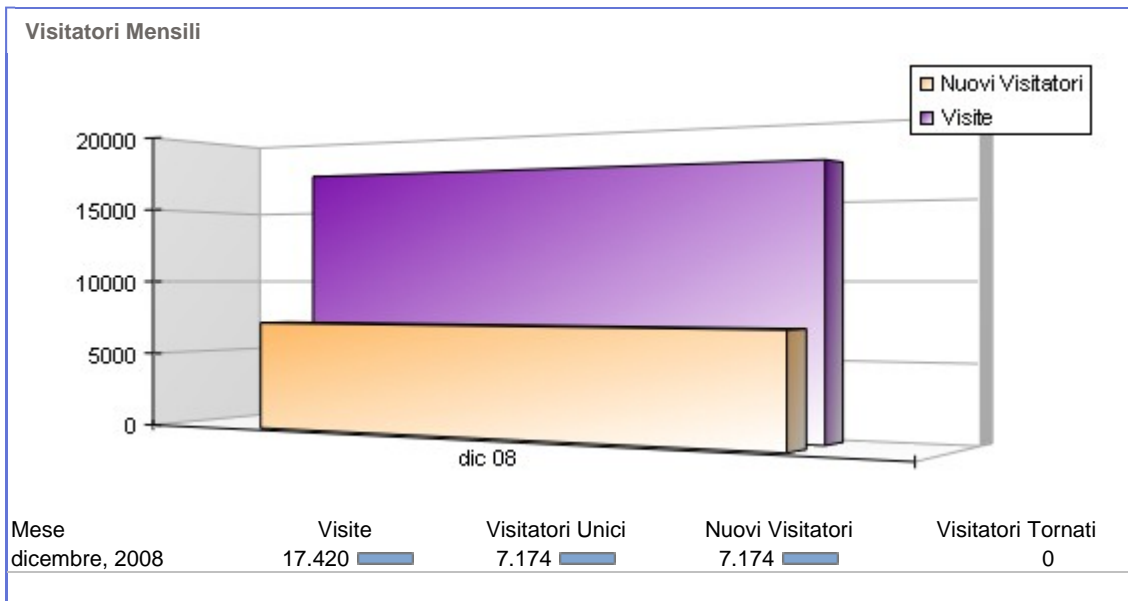

Visitatori Mensili

Date Periodo Esaminato: 01/12/2008 to 31/12/2008

Copyright © 2003-2005 [SmarterTools Inc.](http://www.smartertools.com) Tutti i diritti riservati.