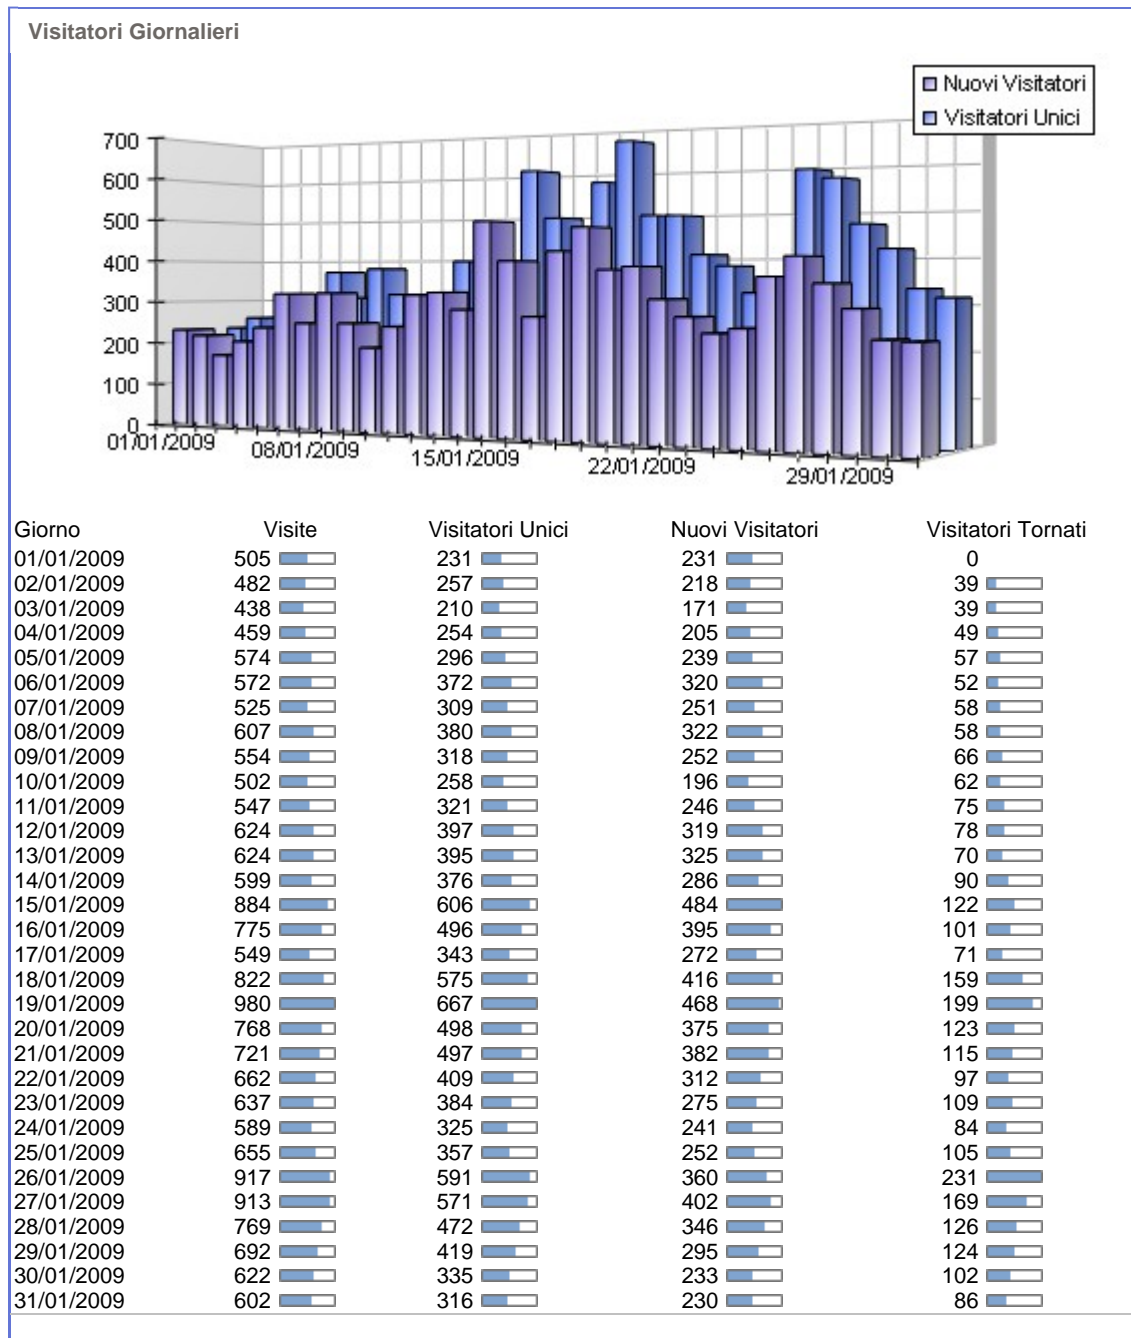

# Visitatori Giornalieri

Date Periodo Esaminato: 01/01/2009 to 31/01/2009

Copyright © 2003-2005 SmarterTools Inc. Tutti i diritti riservati.