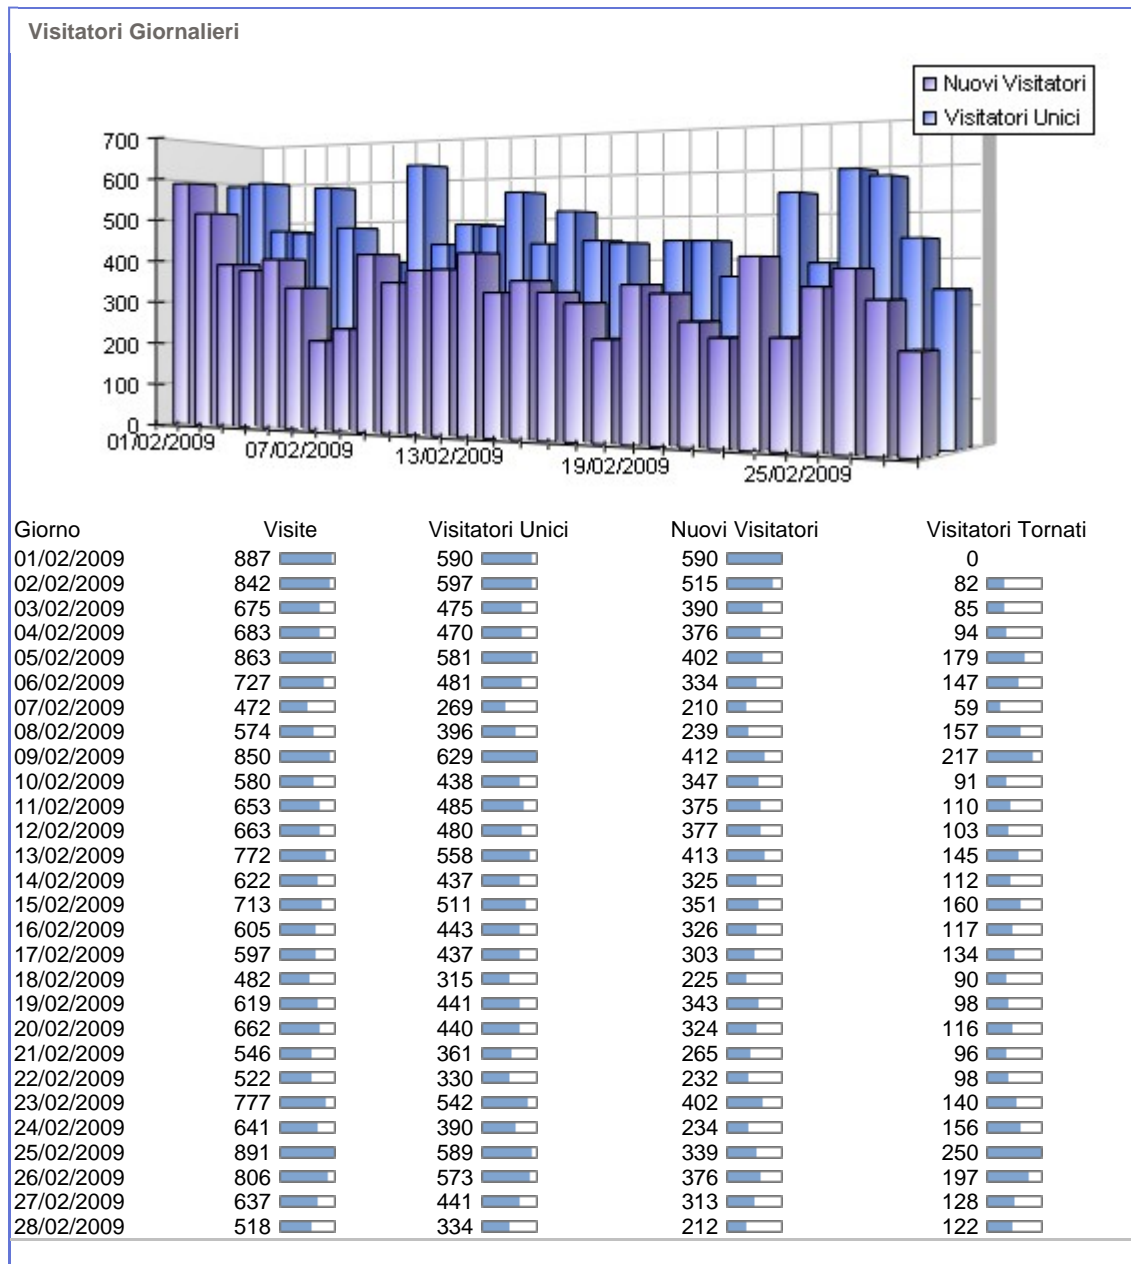

Visitatori Giornalieri

Date Periodo Esaminato: 01/02/2009 to 28/02/2009

Copyright © 2003-2005 [SmarterTools Inc.](http://www.smartertools.com) Tutti i diritti riservati.