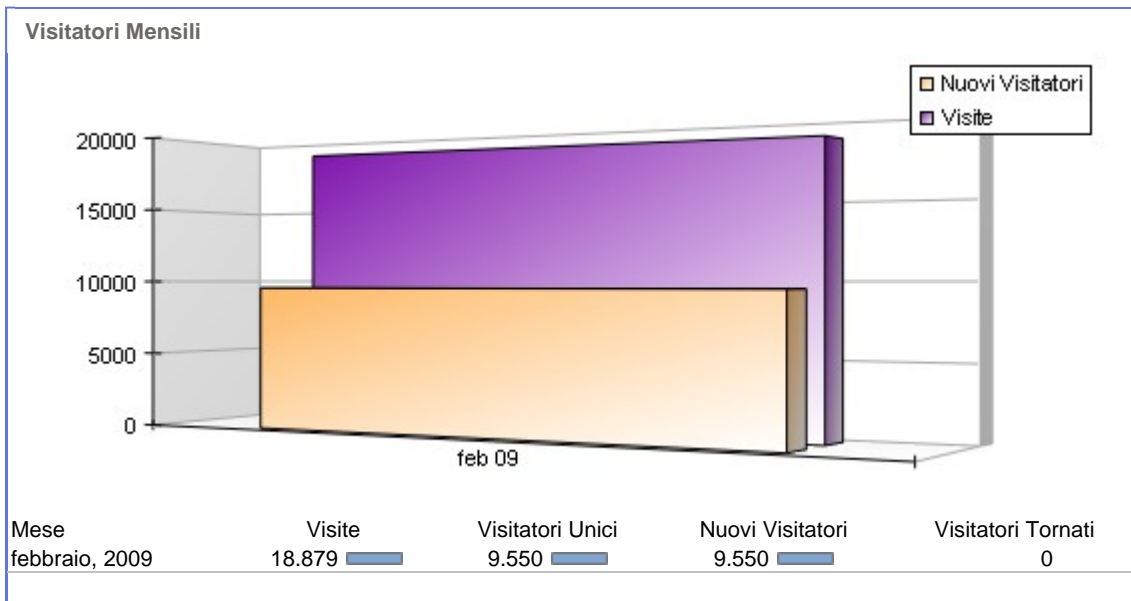

# Visitatori Mensili

Date Periodo Esaminato: 01/02/2009 to 28/02/2009

Copyright © 2003-2005 [SmarterTools Inc.](http://www.smartertools.com) Tutti i diritti riservati.