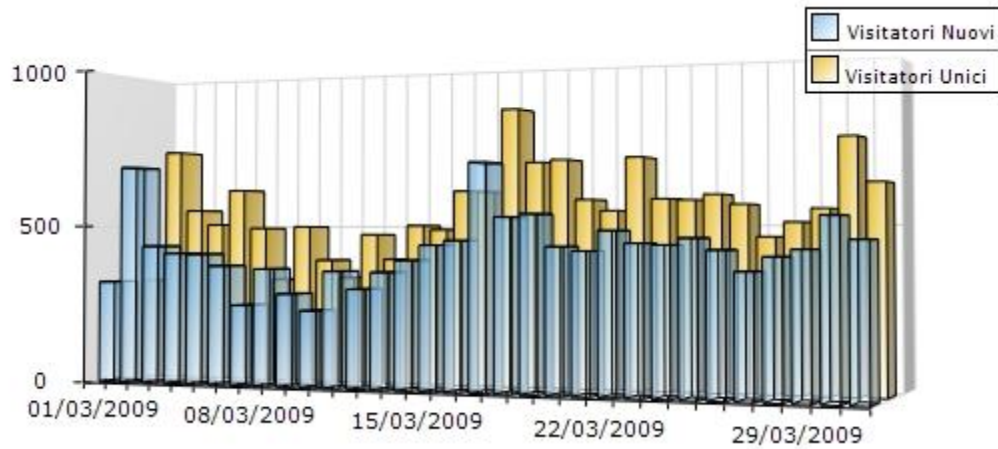

## Visitatori al giorno [mil2002.org]

Intervallo di Tempo: 01/03/2009 a 31/03/2009

giorno	Visite	Visitatori Unici	Visitatori Nuovi	Visitatori Ritornati
01/03/2009	473	321	321	0
02/03/2009	1.012	748	689	59
03/03/2009	802	553	436	117
04/03/2009	763	506	413	93
05/03/2009	873	619	411	208
06/03/2009	699	494	374	120
07/03/2009	534	327	251	76
08/03/2009	731	499	365	134
09/03/2009	557	390	288	102
10/03/2009	461	334	237	97
11/03/2009	616	473	359	114
12/03/2009	555	394	305	89
13/03/2009	684	501	357	144
14/03/2009	625	488	394	94
15/03/2009	812	609	440	169
16/03/2009	841	606	454	152
17/03/2009	1.156	863	688	175
18/03/2009	924	696	524	172
19/03/2009	922	703	533	170
20/03/2009	794	579	436	143
21/03/2009	709	545	423	122
22/03/2009	933	707	483	224
23/03/2009	757	580	446	134
24/03/2009	783	576	441	135
25/03/2009	805	592	461	131
26/03/2009	774	562	427	135
27/03/2009	646	465	366	99