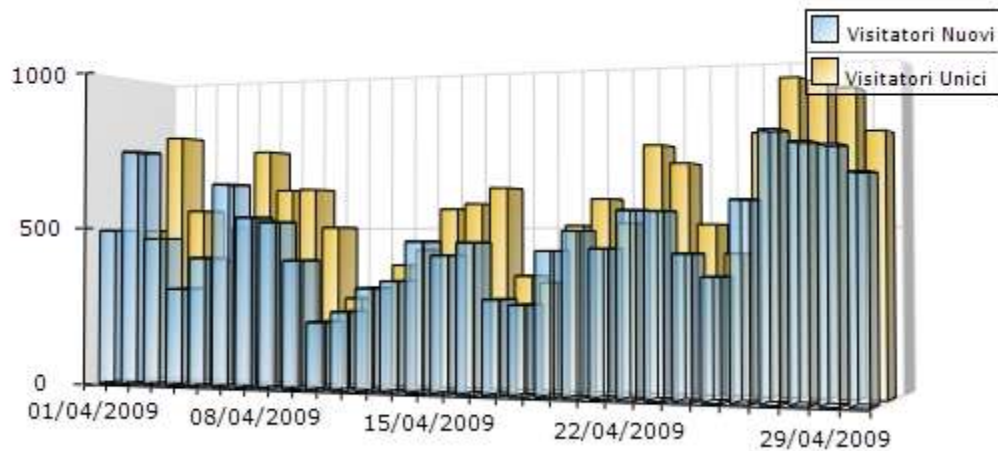

Visitatori al giorno [mil2002.org]

Intervallo di Tempo: 01/04/2009 a 30/04/2009

giorno	Visite	Visitatori Unici	Visitatori Nuovi	Visitatori Ritornati
01/04/2009	681	493	493	0
02/04/2009	1.103	804	747	57
03/04/2009	801	558	466	92
04/04/2009	614	393	306	87
05/04/2009	741	503	405	98
06/04/2009	976	751	638	113
07/04/2009	828	624	533	91
08/04/2009	817	626	518	108
09/04/2009	683	502	398	104
10/04/2009	479	274	208	66
11/04/2009	514	309	241	68
12/04/2009	540	382	314	68
13/04/2009	614	430	336	94
14/04/2009	794	559	457	102
15/04/2009	771	575	415	160
16/04/2009	774	624	454	170
17/04/2009	465	350	284	66
18/04/2009	455	329	269	60
19/04/2009	642	505	429	76
20/04/2009	746	587	488	99
21/04/2009	640	512	436	76
22/04/2009	923	748	548	200
23/04/2009	846	692	545	147
24/04/2009	647	508	422	86
25/04/2009	549	421	356	65
26/04/2009	950	778	576	202
27/04/2009	1.152	939	772	167