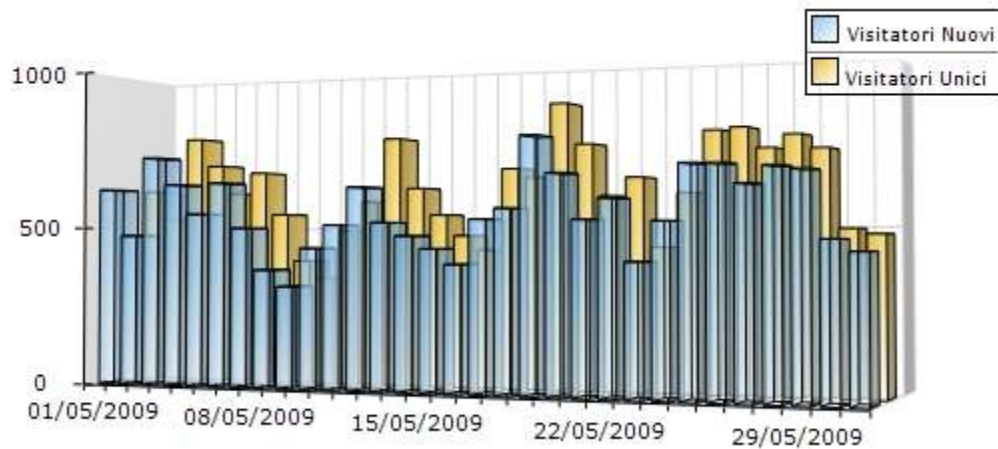

## Visitatori al giorno [mil2002.org]

Intervallo di Tempo: 01/05/2009 a 31/05/2009

giorno	Visite	Visitatori Unici	Visitatori Nuovi	Visitatori Ritornati
01/05/2009	784	624	624	0
02/05/2009	705	530	476	54
03/05/2009	943	797	725	72
04/05/2009	868	707	638	69
05/05/2009	742	614	544	70
06/05/2009	721	682	642	40
07/05/2009	573	545	499	46
08/05/2009	410	394	368	26
09/05/2009	355	339	317	22
10/05/2009	523	490	436	54
11/05/2009	626	584	508	76
12/05/2009	850	785	624	161
13/05/2009	690	626	515	111
14/05/2009	576	541	474	67
15/05/2009	513	475	435	40
16/05/2009	449	430	388	42
17/05/2009	729	684	524	160
18/05/2009	706	655	556	99
19/05/2009	947	883	771	112
20/05/2009	828	756	659	97
21/05/2009	647	596	522	74
22/05/2009	706	652	584	68
23/05/2009	481	440	398	42
24/05/2009	654	604	517	87
25/05/2009	866	790	682	108
26/05/2009	865	797	681	116
27/05/2009	775	734	622	112