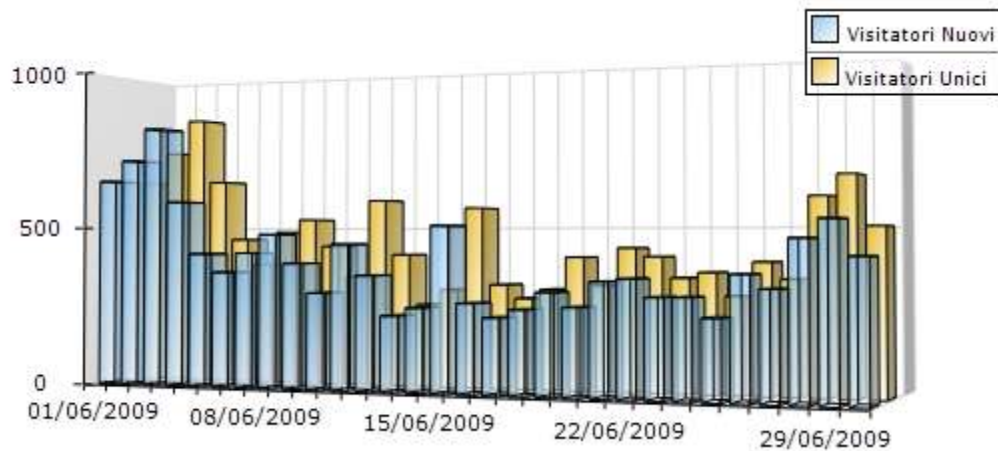

Visitatori al giorno [mil2002.org]

Intervallo di Tempo: 01/06/2009 a 30/06/2009

giorno	Visite	Visitatori Unici	Visitatori Nuovi	Visitatori Ritornati
01/06/2009	702	652	652	0
02/06/2009	843	751	717	34
03/06/2009	989	859	818	41
04/06/2009	737	653	583	70
05/06/2009	507	463	418	45
06/06/2009	425	382	360	22
07/06/2009	556	487	421	66
08/06/2009	576	527	479	48
09/06/2009	488	441	389	52
10/06/2009	378	343	298	45
11/06/2009	639	588	449	139
12/06/2009	424	415	353	62
13/06/2009	277	257	231	26
14/06/2009	319	305	256	49
15/06/2009	599	562	505	57
16/06/2009	344	322	272	50
17/06/2009	302	280	230	50
18/06/2009	361	309	255	54
19/06/2009	479	409	307	102
20/06/2009	386	322	264	58
21/06/2009	506	437	340	97
22/06/2009	474	411	349	62
23/06/2009	435	347	296	51
24/06/2009	418	364	297	67
25/06/2009	342	294	239	55
26/06/2009	460	396	364	32
27/06/2009	397	346	323	23

28/06/2009	694 	591 	467 	124 
29/06/2009	770 	654 	522 	132 
30/06/2009	604 	502 	416 	86 

This report generated by SmarterStats Enterprise Edition 4.0.3322
Copyright© 2002-2009 SmarterTools Inc. All Rights Reserved
ven, 03 lug 2009 09:00:38 GMT+02:00