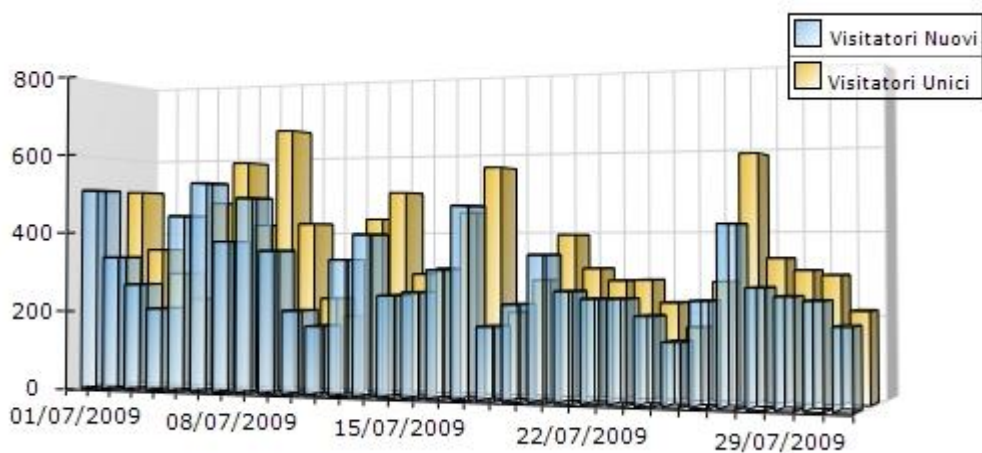

## Visitatori al giorno [mil2002.org]

Intervallo di Tempo: 01/07/2009 a 31/07/2009

giorno	Visite	Visitatori Unici	Visitatori Nuovi	Visitatori Ritornati
01/07/2009	621	510	510	0
02/07/2009	420	356	337	19
03/07/2009	360	293	268	25
04/07/2009	263	225	207	18
05/07/2009	539	478	442	36
06/07/2009	626	584	525	59
07/07/2009	494	420	377	43
08/07/2009	775	666	486	180
09/07/2009	469	423	354	69
10/07/2009	265	231	206	25
11/07/2009	222	186	169	17
12/07/2009	495	434	332	102
13/07/2009	562	501	394	107
14/07/2009	334	295	246	49
15/07/2009	346	309	254	55
16/07/2009	512	449	308	141
17/07/2009	678	561	462	99
18/07/2009	232	202	175	27
19/07/2009	334	282	228	54
20/07/2009	446	393	345	48
21/07/2009	352	311	260	51
22/07/2009	317	282	243	39
23/07/2009	326	284	244	40
24/07/2009	266	230	205	25
25/07/2009	191	172	147	25
26/07/2009	293	281	241	40
27/07/2009	636	584	416	168
28/07/2009	366	337	272	65
29/07/2009	327	309	253	56
30/07/2009	318	298	244	54