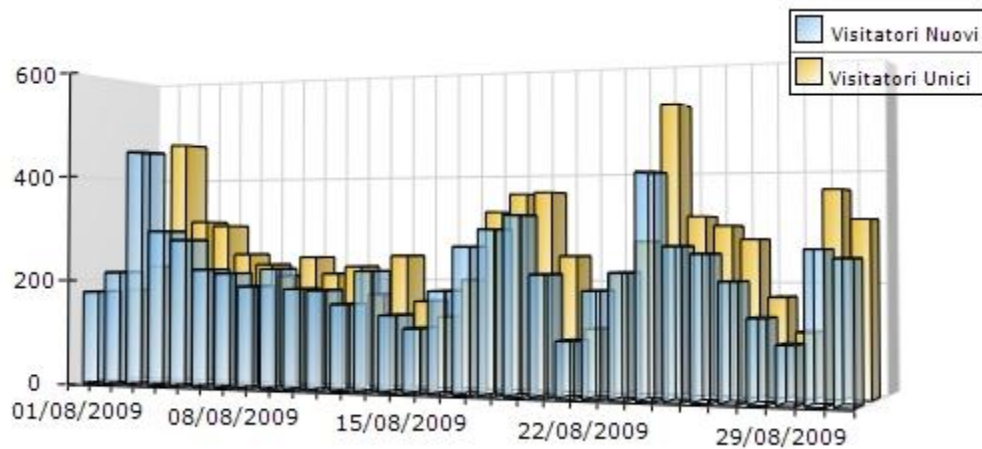

Visitatori al giorno [mil2002.org]

Intervallo di Tempo: 01/08/2009 a 31/08/2009

giorno	Visite	Visitatori Unici	Visitatori Nuovi	Visitatori Ritornati
01/08/2009	181	177	177	0
02/08/2009	244	224	215	9
03/08/2009	539	467	447	20
04/08/2009	353	313	294	19
05/08/2009	362	305	277	28
06/08/2009	293	249	221	28
07/08/2009	261	229	214	15
08/08/2009	213	207	190	17
09/08/2009	250	244	223	21
10/08/2009	224	212	186	26
11/08/2009	244	226	184	42
12/08/2009	194	173	159	14
13/08/2009	278	247	220	27
14/08/2009	191	161	140	21
15/08/2009	166	132	117	15
16/08/2009	235	202	185	17
17/08/2009	387	329	265	64
18/08/2009	420	362	296	66
19/08/2009	414	365	321	44
20/08/2009	298	247	216	31
21/08/2009	147	114	100	14
22/08/2009	270	216	188	28
23/08/2009	341	274	220	54
24/08/2009	615	521	394	127
25/08/2009	361	319	266	53
26/08/2009	341	302	253	49
27/08/2009	312	278	206	72