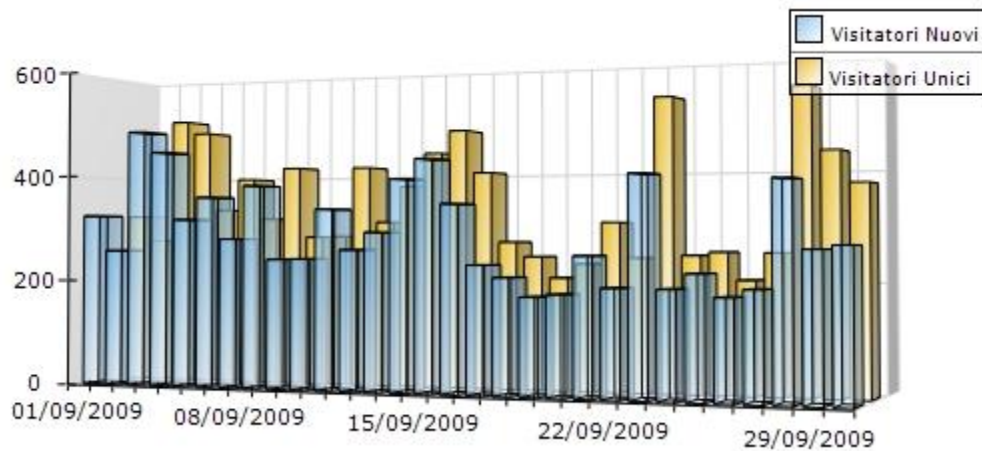

Visitatori al giorno [mil2002.org]

Intervallo di Tempo: 01/09/2009 a 30/09/2009

giorno	Visite	Visitatori Unici	Visitatori Nuovi	Visitatori Ritornati
01/09/2009	399	324	324	0
02/09/2009	369	276	257	19
03/09/2009	610	513	485	28
04/09/2009	575	489	445	44
05/09/2009	410	336	316	20
06/09/2009	465	396	358	38
07/09/2009	373	318	279	39
08/09/2009	481	417	379	38
09/09/2009	335	283	241	42
10/09/2009	328	284	242	42
11/09/2009	462	416	334	82
12/09/2009	350	311	259	52
13/09/2009	441	379	291	88
14/09/2009	485	441	388	53
15/09/2009	537	483	424	59
16/09/2009	492	403	342	61
17/09/2009	350	273	232	41
18/09/2009	316	246	210	36
19/09/2009	278	207	176	31
20/09/2009	314	233	181	52
21/09/2009	378	309	249	60
22/09/2009	294	244	193	51
23/09/2009	634	535	392	143
24/09/2009	288	249	192	57
25/09/2009	321	255	219	36
26/09/2009	265	205	179	26
27/09/2009	305	254	193	61