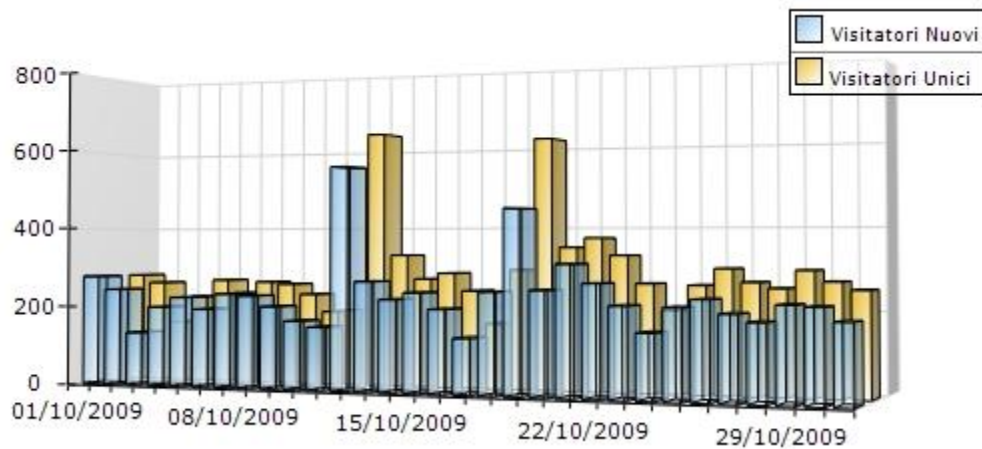

## Visitatori al giorno [mil2002.org]

Intervallo di Tempo: 01/10/2009 a 31/10/2009

giorno	Visite	Visitatori Unici	Visitatori Nuovi	Visitatori Ritornati
01/10/2009	326	276	276	0
02/10/2009	305	256	243	13
03/10/2009	212	152	133	19
04/10/2009	276	220	199	21
05/10/2009	322	264	224	40
06/10/2009	293	231	195	36
07/10/2009	316	260	234	26
08/10/2009	340	255	230	25
09/10/2009	287	229	204	25
10/10/2009	233	185	169	16
11/10/2009	236	190	155	35
12/10/2009	750	639	549	90
13/10/2009	383	331	268	63
14/10/2009	307	271	225	46
15/10/2009	338	286	242	44
16/10/2009	317	242	203	39
17/10/2009	225	161	135	26
18/10/2009	367	295	246	49
19/10/2009	730	619	444	175
20/10/2009	432	351	251	100
21/10/2009	458	374	313	61
22/10/2009	413	332	268	64
23/10/2009	334	264	217	47
24/10/2009	271	200	156	44
25/10/2009	332	261	215	46
26/10/2009	381	301	234	67
27/10/2009	332	269	202	67