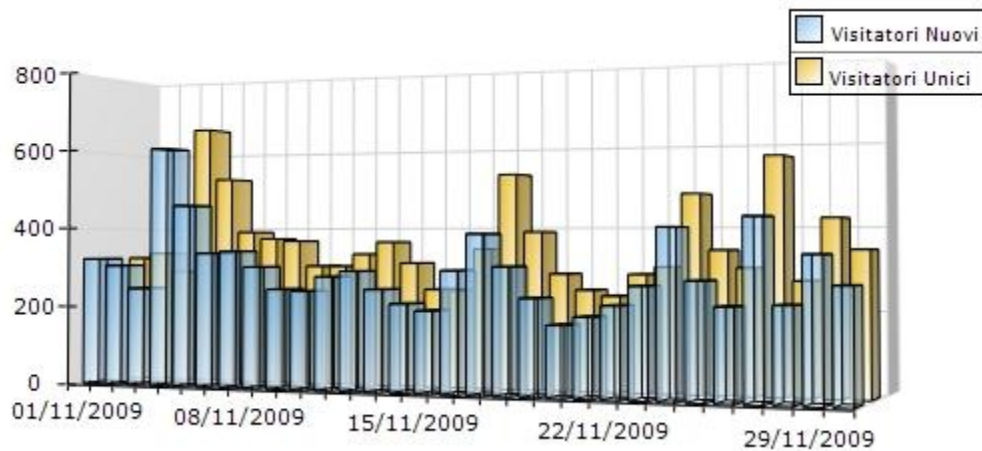

Visitatori al giorno [mil2002.org]

Intervallo di Tempo: 01/11/2009 a 30/11/2009

giorno	Visite	Visitatori Unici	Visitatori Nuovi	Visitatori Ritornati
01/11/2009	397	321	321	0
02/11/2009	416	334	304	30
03/11/2009	386	285	246	39
04/11/2009	783	662	603	59
05/11/2009	608	529	457	72
06/11/2009	452	390	336	54
07/11/2009	451	373	341	32
08/11/2009	414	367	302	65
09/11/2009	343	302	247	55
10/11/2009	345	302	243	59
11/11/2009	395	333	279	54
12/11/2009	404	364	293	71
13/11/2009	352	311	249	62
14/11/2009	285	245	215	30
15/11/2009	277	244	199	45
16/11/2009	386	347	296	51
17/11/2009	619	532	384	148
18/11/2009	443	389	306	83
19/11/2009	323	286	232	54
20/11/2009	305	247	170	77
21/11/2009	286	233	190	43
22/11/2009	358	286	217	69
23/11/2009	368	304	263	41
24/11/2009	542	480	399	81
25/11/2009	389	345	276	69
26/11/2009	340	303	218	85
27/11/2009	637	568	423	145