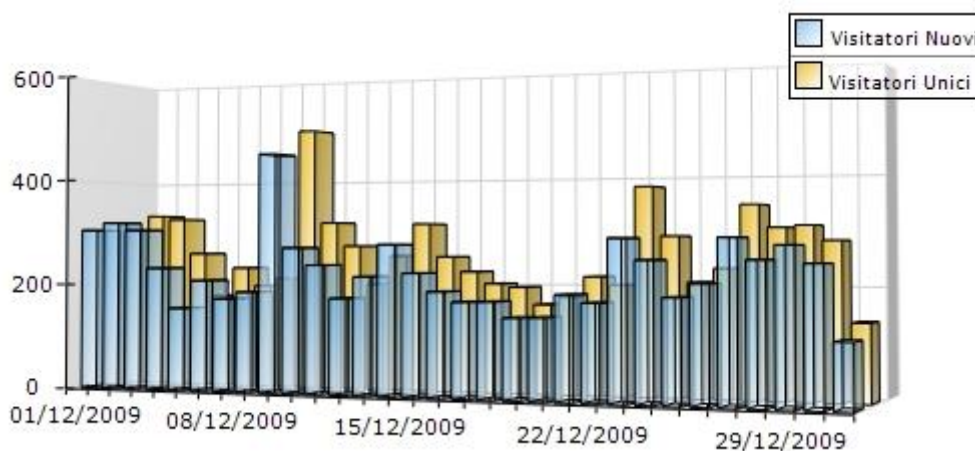

Visitatori al giorno [mil2002.org]

Intervallo di Tempo: 01/12/2009 a 31/12/2009

giorno	Visite	Visitatori Unici	Visitatori Nuovi	Visitatori Ritornati
01/12/2009	338	304	304	0
02/12/2009	393	333	318	15
03/12/2009	403	326	304	22
04/12/2009	319	258	231	27
05/12/2009	225	175	155	20
06/12/2009	291	230	208	22
07/12/2009	254	195	174	21
08/12/2009	275	210	187	23
09/12/2009	620	497	445	52
10/12/2009	395	318	270	48
11/12/2009	344	273	238	35
12/12/2009	243	200	177	23
13/12/2009	296	254	217	37
14/12/2009	381	315	276	39
15/12/2009	319	253	224	29
16/12/2009	280	225	191	34
17/12/2009	253	203	173	30
18/12/2009	250	197	174	23
19/12/2009	221	165	146	19
20/12/2009	243	179	147	32
21/12/2009	284	217	188	29
22/12/2009	271	202	174	28
23/12/2009	485	381	287	94
24/12/2009	346	291	249	42
25/12/2009	239	208	185	23
26/12/2009	270	233	209	24
27/12/2009	389	347	288	59
28/12/2009	350	306	250	56
29/12/2009	353	310	275	35
30/12/2009	328	283	244	39