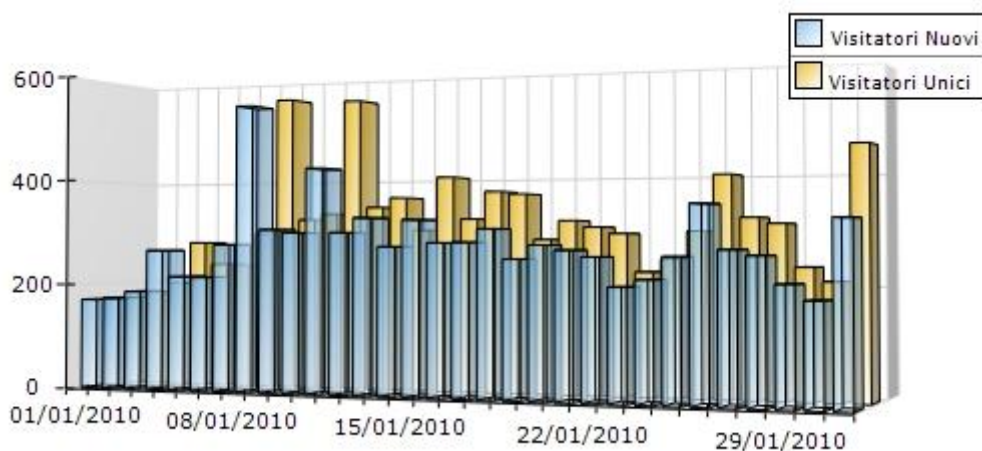

Visitatori al giorno [mil2002.org]

Intervallo di Tempo: 01/01/2010 a 31/01/2010

giorno	Visite	Visitatori Unici	Visitatori Nuovi	Visitatori Ritornati
01/01/2010	237	170	170	0
02/01/2010	268	181	173	8
03/01/2010	286	199	186	13
04/01/2010	377	280	265	15
05/01/2010	317	237	215	22
06/01/2010	317	235	214	21
07/01/2010	350	297	276	21
08/01/2010	643	559	536	23
09/01/2010	397	324	304	20
10/01/2010	409	335	298	37
11/01/2010	642	553	417	136
12/01/2010	392	347	298	49
13/01/2010	432	365	325	40
14/01/2010	367	303	272	31
15/01/2010	493	403	321	82
16/01/2010	389	324	279	45
17/01/2010	454	375	280	95
18/01/2010	425	370	304	66
19/01/2010	320	285	250	35
20/01/2010	385	320	275	45
21/01/2010	343	308	266	42
22/01/2010	344	296	254	42
23/01/2010	284	226	202	24
24/01/2010	305	250	215	35
25/01/2010	351	300	255	45
26/01/2010	446	401	346	55
27/01/2010	382	324	267	57
28/01/2010	352	313	257	56
29/01/2010	272	236	209	27
30/01/2010	269	211	182	29