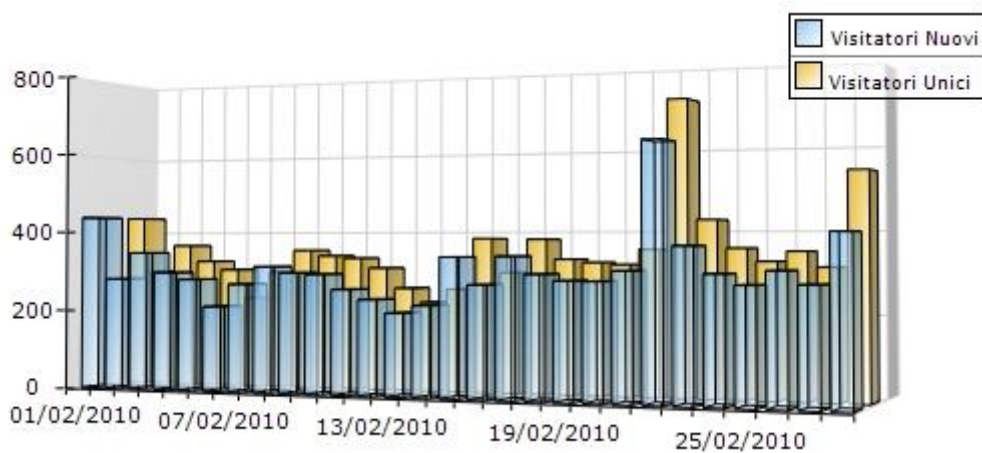

Visitatori al giorno [mil2002.org]

Intervallo di Tempo: 01/02/2010 a 28/02/2010

giorno	Visite	Visitatori Unici	Visitatori Nuovi	Visitatori Ritornati
01/02/2010	510	438	438	0
02/02/2010	373	297	280	17
03/02/2010	435	365	347	18
04/02/2010	381	324	297	27
05/02/2010	347	302	280	22
06/02/2010	285	229	212	17
07/02/2010	355	297	269	28
08/02/2010	390	353	313	40
09/02/2010	385	339	298	41
10/02/2010	391	333	295	38
11/02/2010	354	308	258	50
12/02/2010	298	257	234	23
13/02/2010	261	222	202	20
14/02/2010	291	256	221	35
15/02/2010	442	383	338	45
16/02/2010	347	298	272	26
17/02/2010	439	381	340	41
18/02/2010	379	332	298	34
19/02/2010	374	324	283	41
20/02/2010	356	319	282	37
21/02/2010	408	356	307	49
22/02/2010	821	717	609	108
23/02/2010	481	427	365	62
24/02/2010	408	359	301	58
25/02/2010	370	328	276	52
26/02/2010	413	352	309	43
27/02/2010	348	315	278	37
28/02/2010	631	541	397	144