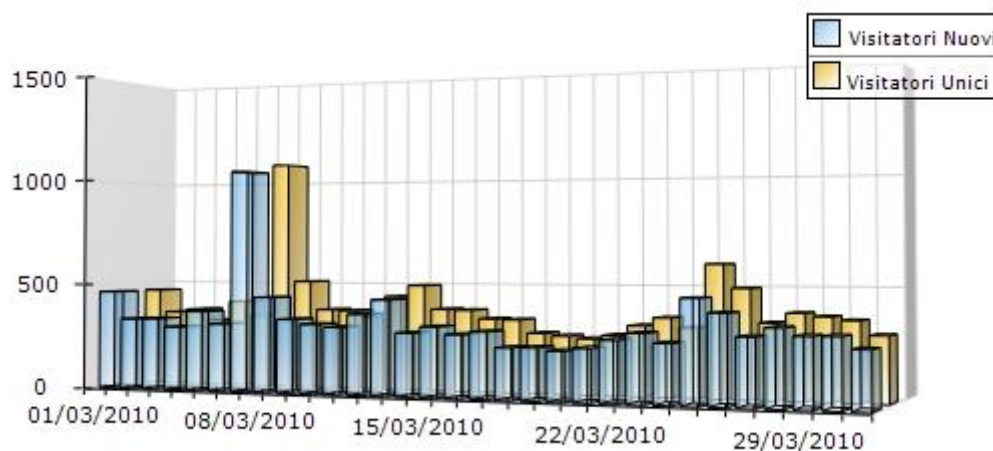

Visitatori al giorno [mil2002.org]

Intervallo di Tempo: 01/03/2010 a 31/03/2010

giorno	Visite	Visitatori Unici	Visitatori Nuovi	Visitatori Ritornati
01/03/2010	519	463	463	0
02/03/2010	411	354	333	21
03/03/2010	426	368	336	32
04/03/2010	349	316	298	18
05/03/2010	456	409	373	36
06/03/2010	396	341	315	26
07/03/2010	1.165	1.080	1.034	46
08/03/2010	566	511	443	68
09/03/2010	414	375	342	33
10/03/2010	422	371	321	50
11/03/2010	377	341	309	32
12/03/2010	502	442	371	71
13/03/2010	529	496	438	58
14/03/2010	440	384	289	95
15/03/2010	447	382	319	63
16/03/2010	417	342	286	56
17/03/2010	409	340	301	39
18/03/2010	316	279	232	47
19/03/2010	296	269	235	34
20/03/2010	283	258	223	35
21/03/2010	309	276	237	39
22/03/2010	364	322	275	47
23/03/2010	402	359	307	52
24/03/2010	366	315	266	49
25/03/2010	696	602	461	141
26/03/2010	537	495	399	96
27/03/2010	400	343	300	43
28/03/2010	447	388	340	48
29/03/2010	425	374	307	67
30/03/2010	400	359	309	50