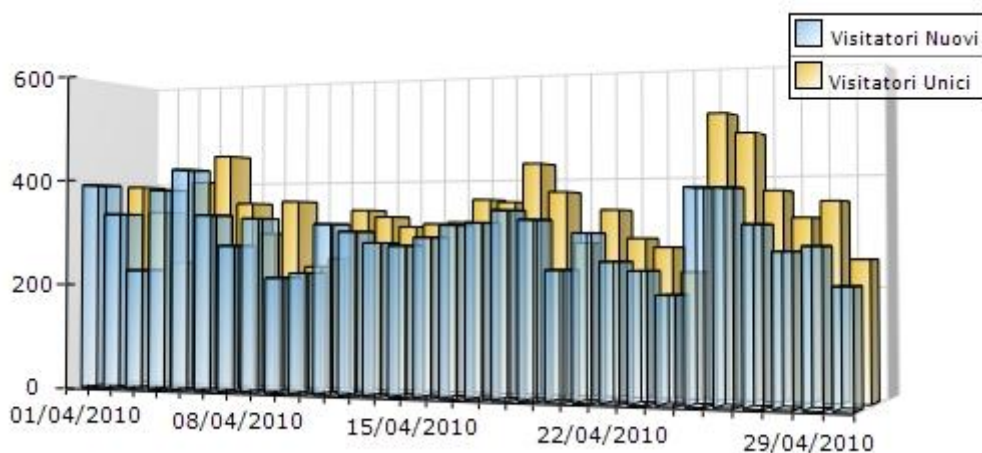

## Visitatori al giorno [mil2002.org]

Intervallo di Tempo: 01/04/2010 a 30/04/2010

giorno	Visite	Visitatori Unici	Visitatori Nuovi	Visitatori Ritornati
01/04/2010	443	392	392	0
02/04/2010	397	341	335	6
03/04/2010	276	240	227	13
04/04/2010	433	400	381	19
05/04/2010	510	451	419	32
06/04/2010	396	357	332	25
07/04/2010	324	297	274	23
08/04/2010	405	360	325	35
09/04/2010	261	233	214	19
10/04/2010	271	249	223	26
11/04/2010	372	342	314	28
12/04/2010	395	329	300	29
13/04/2010	361	310	279	31
14/04/2010	360	315	274	41
15/04/2010	339	318	289	29
16/04/2010	380	360	311	49
17/04/2010	385	355	315	40
18/04/2010	462	426	337	89
19/04/2010	416	373	320	53
20/04/2010	326	279	231	48
21/04/2010	377	339	296	43
22/04/2010	316	287	246	41
23/04/2010	303	271	230	41
24/04/2010	252	226	189	37
25/04/2010	573	510	374	136
26/04/2010	530	474	373	101
27/04/2010	432	371	310	61
28/04/2010	354	323	264	59
29/04/2010	390	352	273	79
30/04/2010	276	250	206	44