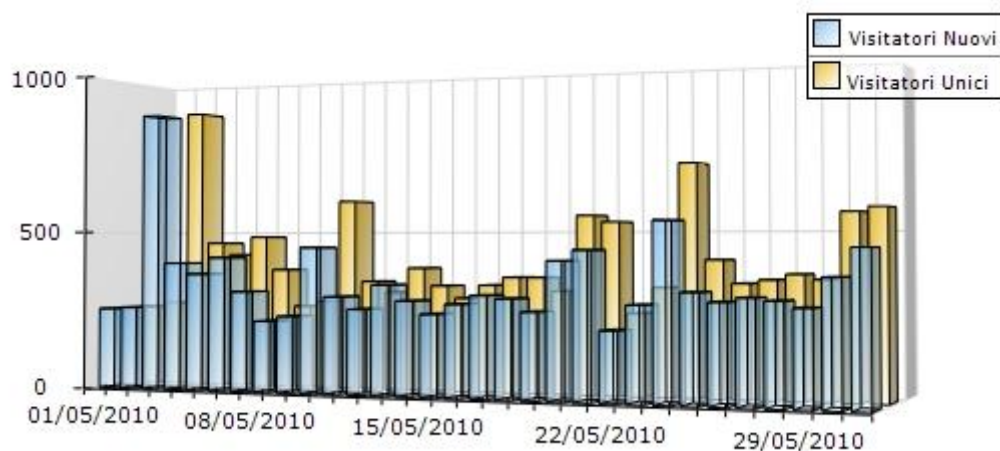

## Visitatori al giorno [mil2002.org]

Intervallo di Tempo: 01/05/2010 a 31/05/2010

giorno	Visite	Visitatori Unici	Visitatori Nuovi	Visitatori Ritornati
01/05/2010	280	254	254	0
02/05/2010	311	266	259	7
03/05/2010	1.104	896	873	23
04/05/2010	513	465	401	64
05/05/2010	462	427	367	60
06/05/2010	540	485	419	66
07/05/2010	415	378	312	66
08/05/2010	274	260	221	39
09/05/2010	306	277	237	40
10/05/2010	659	599	451	148
11/05/2010	364	342	299	43
12/05/2010	336	308	262	46
13/05/2010	418	385	337	48
14/05/2010	361	330	289	41
15/05/2010	321	291	250	41
16/05/2010	365	333	281	52
17/05/2010	397	358	308	50
18/05/2010	419	358	299	59
19/05/2010	356	316	261	55
20/05/2010	620	549	412	137
21/05/2010	561	529	444	85
22/05/2010	261	251	210	41
23/05/2010	347	330	285	45
24/05/2010	777	705	530	175
25/05/2010	472	414	323	91
26/05/2010	374	344	296	48
27/05/2010	373	355	309	46
28/05/2010	434	372	301	71
29/05/2010	417	357	282	75
30/05/2010	634	556	369	187