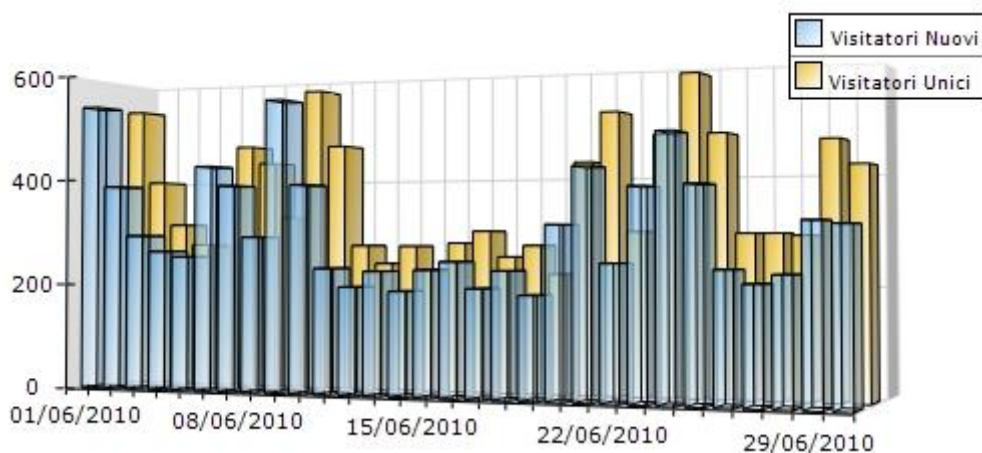

## Visitatori al giorno [mil2002.org]

Intervallo di Tempo: 01/06/2010 a 30/06/2010

giorno	Visite	Visitatori Unici	Visitatori Nuovi	Visitatori Ritornati
01/06/2010	593	543	543	0
02/06/2010	453	400	388	12
03/06/2010	340	315	293	22
04/06/2010	304	276	263	13
05/06/2010	297	272	253	19
06/06/2010	536	468	424	44
07/06/2010	501	435	387	48
08/06/2010	388	328	290	38
09/06/2010	774	574	546	28
10/06/2010	548	466	387	79
11/06/2010	313	274	232	42
12/06/2010	290	240	198	42
13/06/2010	318	273	227	46
14/06/2010	269	229	191	38
15/06/2010	320	279	230	49
16/06/2010	332	301	245	56
17/06/2010	289	253	197	56
18/06/2010	286	274	229	45
19/06/2010	240	221	186	35
20/06/2010	459	427	311	116
21/06/2010	576	518	413	105
22/06/2010	320	299	243	56
23/06/2010	506	474	377	97
24/06/2010	630	584	471	113
25/06/2010	514	475	380	95
26/06/2010	335	296	233	63
27/06/2010	355	296	209	87
28/06/2010	350	292	225	67
29/06/2010	522	461	317	144
30/06/2010	469	416	311	105