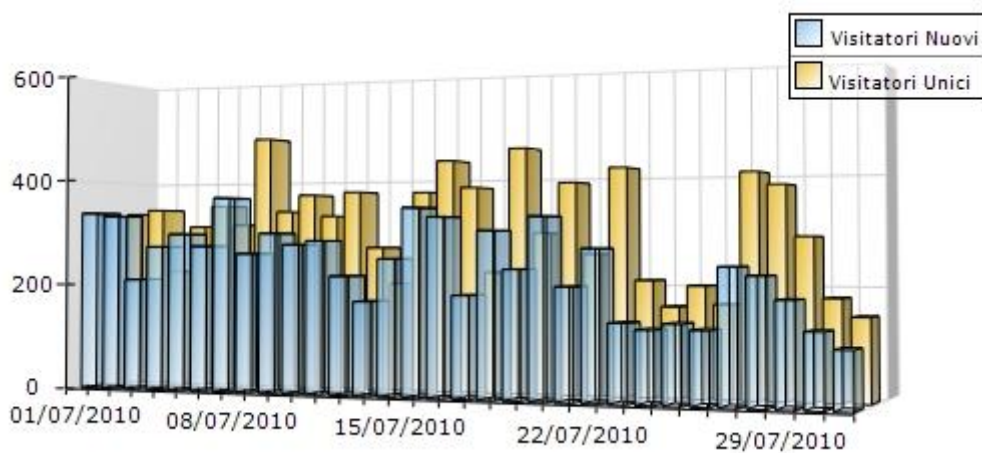

Visitatori al giorno [mil2002.org]

Intervallo di Tempo: 01/07/2010 a 31/07/2010

giorno	Visite	Visitatori Unici	Visitatori Nuovi	Visitatori Ritornati
01/07/2010	361	337	337	0
02/07/2010	378	345	331	14
03/07/2010	270	222	209	13
04/07/2010	366	311	272	39
05/07/2010	396	352	296	56
06/07/2010	375	314	273	41
07/07/2010	562	483	364	119
08/07/2010	383	340	259	81
09/07/2010	409	372	297	75
10/07/2010	374	331	276	55
11/07/2010	411	377	283	94
12/07/2010	292	270	218	52
13/07/2010	219	202	172	30
14/07/2010	407	375	250	125
15/07/2010	476	434	343	91
16/07/2010	406	383	326	57
17/07/2010	252	224	185	39
18/07/2010	500	455	301	154
19/07/2010	326	297	232	65
20/07/2010	420	390	326	64
21/07/2010	282	258	202	56
22/07/2010	452	416	269	147
23/07/2010	229	211	140	71
24/07/2010	189	164	129	35
25/07/2010	224	202	140	62
26/07/2010	192	169	130	39
27/07/2010	476	405	238	167
28/07/2010	436	382	223	159
29/07/2010	360	290	183	107
30/07/2010	264	182	131	51