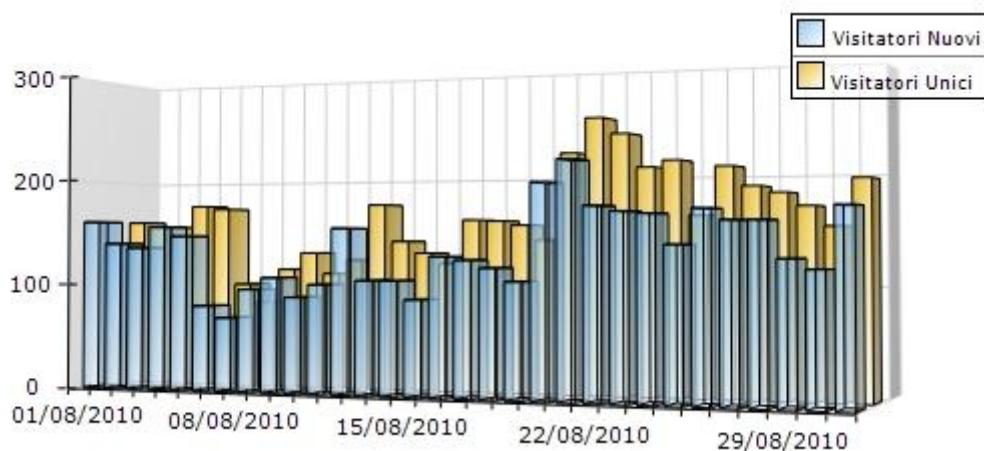

## Visitatori al giorno [mil2002.org]

Intervallo di Tempo: 01/08/2010 a 31/08/2010

giorno	Visite	Visitatori Unici	Visitatori Nuovi	Visitatori Ritornati
01/08/2010	222	160	160	0
02/08/2010	206	155	139	16
03/08/2010	215	155	135	20
04/08/2010	268	176	155	21
05/08/2010	262	173	146	27
06/08/2010	137	99	80	19
07/08/2010	101	82	69	13
08/08/2010	136	114	96	18
09/08/2010	167	130	107	23
10/08/2010	149	110	89	21
11/08/2010	144	123	101	22
12/08/2010	204	176	153	23
13/08/2010	183	141	105	36
14/08/2010	171	130	105	25
15/08/2010	144	120	88	32
16/08/2010	183	161	127	34
17/08/2010	177	160	124	36
18/08/2010	193	156	117	39
19/08/2010	161	142	105	37
20/08/2010	281	222	193	29
21/08/2010	325	254	213	41
22/08/2010	337	239	172	67
23/08/2010	227	208	167	41
24/08/2010	239	214	165	49
25/08/2010	187	164	138	26
26/08/2010	259	208	169	39
27/08/2010	225	190	159	31
28/08/2010	207	184	159	25
29/08/2010	193	172	126	46
30/08/2010	190	154	117	37