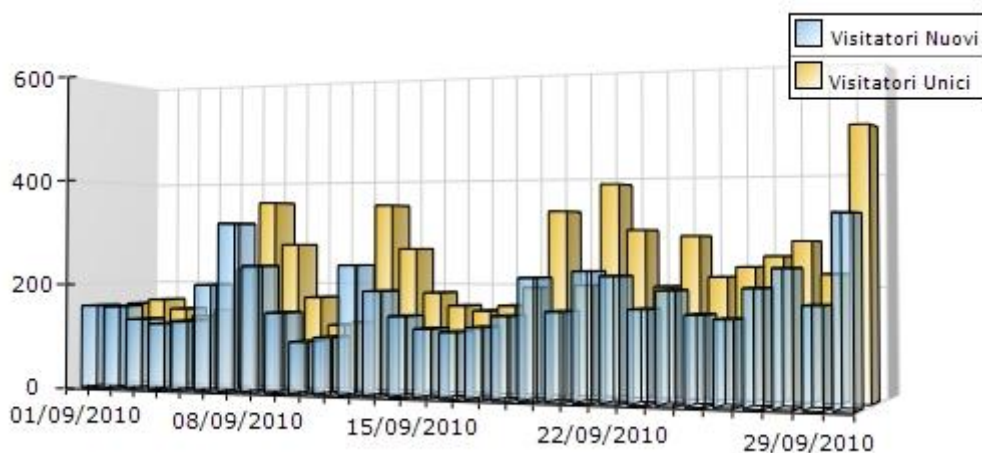

Visitatori al giorno [mil2002.org]

Intervallo di Tempo: 01/09/2010 a 30/09/2010

giorno	Visite	Visitatori Unici	Visitatori Nuovi	Visitatori Ritornati
01/09/2010	212	158	158	0
02/09/2010	230	166	157	9
03/09/2010	179	148	133	15
04/09/2010	187	134	125	9
05/09/2010	181	147	131	16
06/09/2010	310	227	200	27
07/09/2010	420	358	316	42
08/09/2010	342	276	236	40
09/09/2010	242	174	149	25
10/09/2010	171	121	96	25
11/09/2010	161	127	105	22
12/09/2010	416	351	238	113
13/09/2010	339	268	191	77
14/09/2010	249	185	146	39
15/09/2010	181	161	124	37
16/09/2010	223	152	119	33
17/09/2010	215	162	128	34
18/09/2010	236	196	149	47
19/09/2010	394	337	217	120
20/09/2010	230	201	158	43
21/09/2010	442	386	229	157
22/09/2010	324	302	221	81
23/09/2010	213	200	164	36
24/09/2010	307	291	197	94
25/09/2010	244	218	156	62
26/09/2010	249	236	149	87
27/09/2010	279	255	202	53
28/09/2010	302	282	236	46
29/09/2010	239	224	174	50
30/09/2010	543	484	329	155