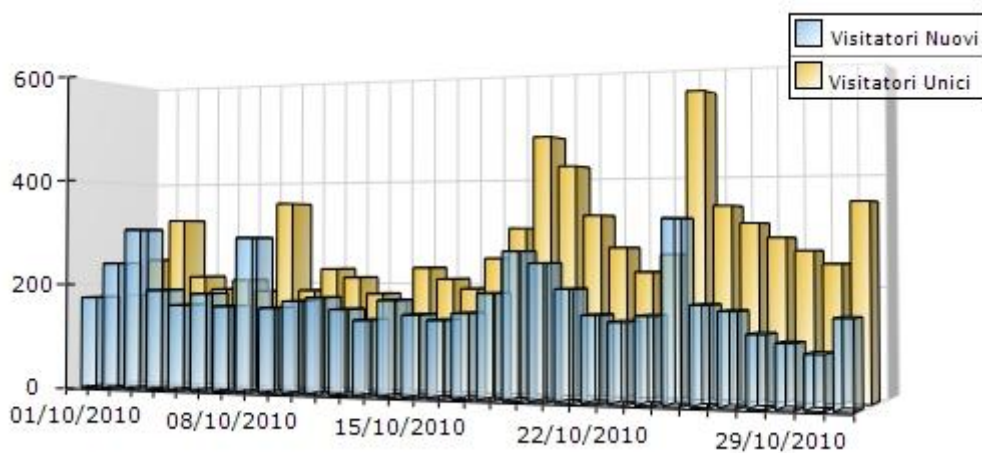

## Visitatori al giorno [mil2002.org]

Intervallo di Tempo: 01/10/2010 a 31/10/2010

giorno	Visite	Visitatori Unici	Visitatori Nuovi	Visitatori Ritornati
01/10/2010	192	174	174	0
02/10/2010	272	245	240	5
03/10/2010	351	324	305	19
04/10/2010	223	212	189	23
05/10/2010	199	188	161	27
06/10/2010	229	206	183	23
07/10/2010	209	185	160	25
08/10/2010	396	356	289	67
09/10/2010	214	187	158	29
10/10/2010	273	229	171	58
11/10/2010	237	213	178	35
12/10/2010	198	182	157	25
13/10/2010	199	170	138	32
14/10/2010	271	232	175	57
15/10/2010	266	211	149	62
16/10/2010	236	193	140	53
17/10/2010	320	250	153	97
18/10/2010	373	306	189	117
19/10/2010	563	475	264	211
20/10/2010	490	420	243	177
21/10/2010	388	329	198	131
22/10/2010	337	270	153	117
23/10/2010	281	226	142	84
24/10/2010	305	258	153	105
25/10/2010	632	551	321	230
26/10/2010	503	345	173	172
27/10/2010	395	314	163	151
28/10/2010	485	288	125	163
29/10/2010	547	265	111	154
30/10/2010	399	242	94	148