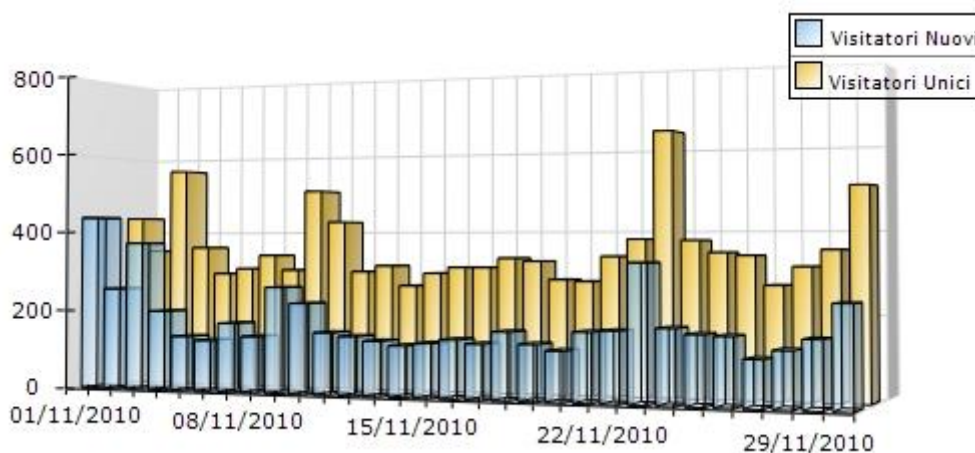

## Visitatori al giorno [mil2002.org]

Intervallo di Tempo: 01/11/2010 a 30/11/2010

giorno	Visite	Visitatori Unici	Visitatori Nuovi	Visitatori Ritornati
01/11/2010	700	438	438	0
02/11/2010	443	351	255	96
03/11/2010	729	563	372	191
04/11/2010	521	360	199	161
05/11/2010	435	292	136	156
06/11/2010	608	305	127	178
07/11/2010	579	340	171	169
08/11/2010	464	302	139	163
09/11/2010	832	506	262	244
10/11/2010	589	426	223	203
11/11/2010	401	299	152	147
12/11/2010	498	314	144	170
13/11/2010	378	264	134	130
14/11/2010	576	296	124	172
15/11/2010	616	311	131	180
16/11/2010	538	311	141	170
17/11/2010	673	334	132	202
18/11/2010	531	327	162	165
19/11/2010	413	282	134	148
20/11/2010	461	278	120	158
21/11/2010	462	339	165	174
22/11/2010	663	381	169	212
23/11/2010	964	641	326	315
24/11/2010	556	378	177	201
25/11/2010	657	349	164	185
26/11/2010	583	342	161	181
27/11/2010	421	272	111	161
28/11/2010	515	316	132	184
29/11/2010	519	356	158	198
30/11/2010	716	506	238	268