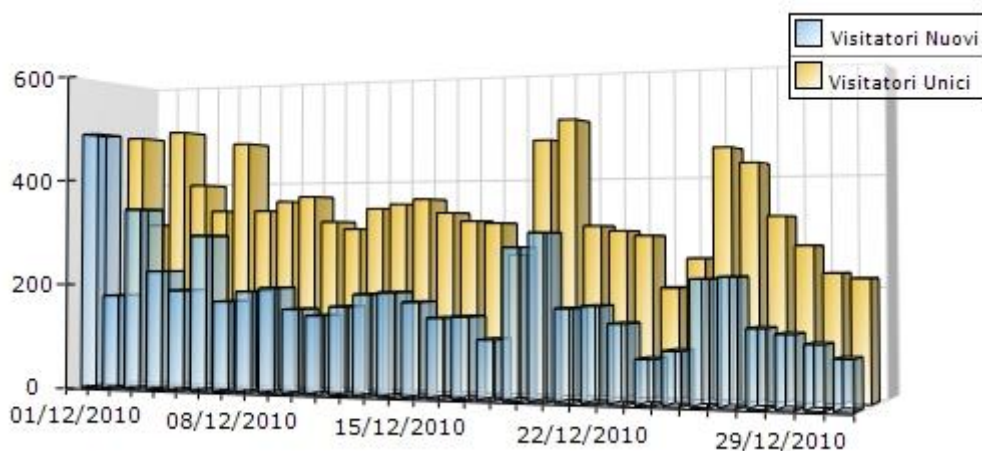

Visitatori al giorno [mil2002.org]

Intervallo di Tempo: 01/12/2010 a 31/12/2010

giorno	Visite	Visitatori Unici	Visitatori Nuovi	Visitatori Ritornati
01/12/2010	807	491	491	0
02/12/2010	535	315	178	137
03/12/2010	795	501	344	157
04/12/2010	671	394	225	169
05/12/2010	474	342	189	153
06/12/2010	652	475	293	182
07/12/2010	497	342	169	173
08/12/2010	571	360	188	172
09/12/2010	651	369	195	174
10/12/2010	530	320	156	164
11/12/2010	572	306	145	161
12/12/2010	654	345	162	183
13/12/2010	529	353	185	168
14/12/2010	540	362	189	173
15/12/2010	481	336	172	164
16/12/2010	495	320	144	176
17/12/2010	544	316	147	169
18/12/2010	384	257	107	150
19/12/2010	613	469	271	198
20/12/2010	698	506	297	209
21/12/2010	394	310	164	146
22/12/2010	391	301	169	132
23/12/2010	371	292	139	153
24/12/2010	268	198	79	119
25/12/2010	416	251	94	157
26/12/2010	626	449	217	232
27/12/2010	532	421	221	200
28/12/2010	526	326	135	191
29/12/2010	407	274	126	148
30/12/2010	279	226	110	116