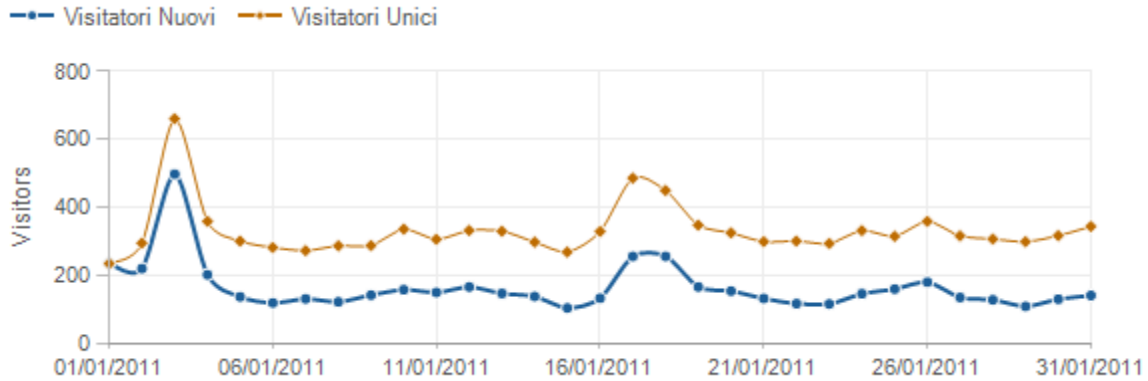

Visitatori al giorno (mil2002.org)

Intervallo di Tempo: 01/01/2011 a 31/01/2011

giorno	Visite	Visitatori Unici	Visitatori Nuovi	Visitatori Ritornati
01/01/2011	299	234	234	0
02/01/2011	436	294	219	75
03/01/2011	962	660	497	163
04/01/2011	520	358	201	157
05/01/2011	563	300	136	164
06/01/2011	574	281	118	163
07/01/2011	446	272	130	142
08/01/2011	495	286	121	165
09/01/2011	451	287	141	146
10/01/2011	564	335	157	178
11/01/2011	461	305	149	156
12/01/2011	447	331	165	166
13/01/2011	589	329	146	183
14/01/2011	501	297	137	160
15/01/2011	561	268	103	165
16/01/2011	720	328	132	196
17/01/2011	720	485	255	230
18/01/2011	676	449	255	194
19/01/2011	509	347	165	182
20/01/2011	509	324	153	171
21/01/2011	549	298	131	167
22/01/2011	488	300	116	184
23/01/2011	499	293	115	178
24/01/2011	602	331	145	186
25/01/2011	450	314	159	155
26/01/2011	642	358	179	179
27/01/2011	701	315	134	181
28/01/2011	690	306	127	179
29/01/2011	617	298	108	190
30/01/2011	711	316	129	187
31/01/2011	739	343	140	203