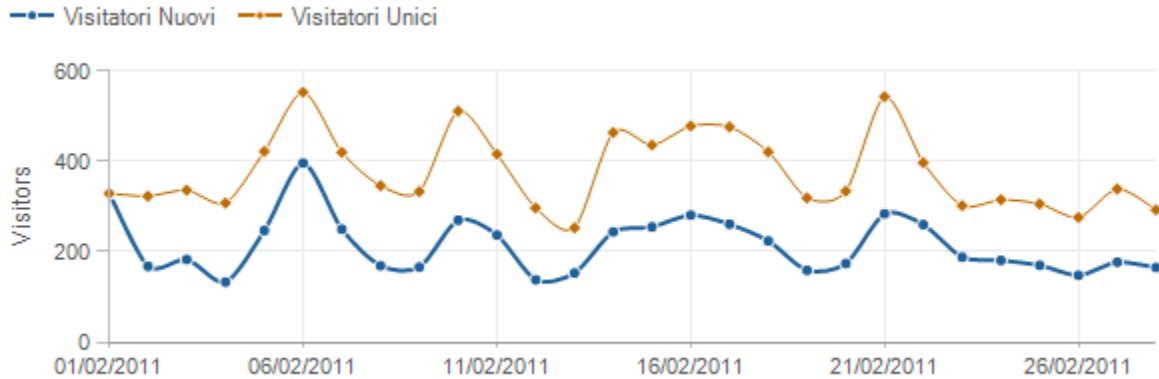

Visitatori al giorno (mil2002.org)

Intervallo di Tempo: 01/02/2011 a 28/02/2011

giorno	Visite	Visitatori Unici	Visitatori Nuovi	Visitatori Ritornati
01/02/2011	729	329	329	0
02/02/2011	756	323	168	155
03/02/2011	734	336	183	153
04/02/2011	579	308	133	175
05/02/2011	724	422	247	175
06/02/2011	738	553	396	157
07/02/2011	562	420	250	170
08/02/2011	509	346	169	177
09/02/2011	490	333	166	167
10/02/2011	714	511	270	241
11/02/2011	549	416	237	179
12/02/2011	392	297	138	159
13/02/2011	308	253	153	100
14/02/2011	558	464	244	220
15/02/2011	517	436	255	181
16/02/2011	730	478	281	197
17/02/2011	671	476	261	215
18/02/2011	637	421	224	197
19/02/2011	510	319	159	160
20/02/2011	574	334	174	160
21/02/2011	795	543	284	259
22/02/2011	592	397	260	137
23/02/2011	440	302	188	114
24/02/2011	411	315	181	134
25/02/2011	428	306	170	136
26/02/2011	401	276	148	128
27/02/2011	433	339	177	162
28/02/2011	349	293	165	128