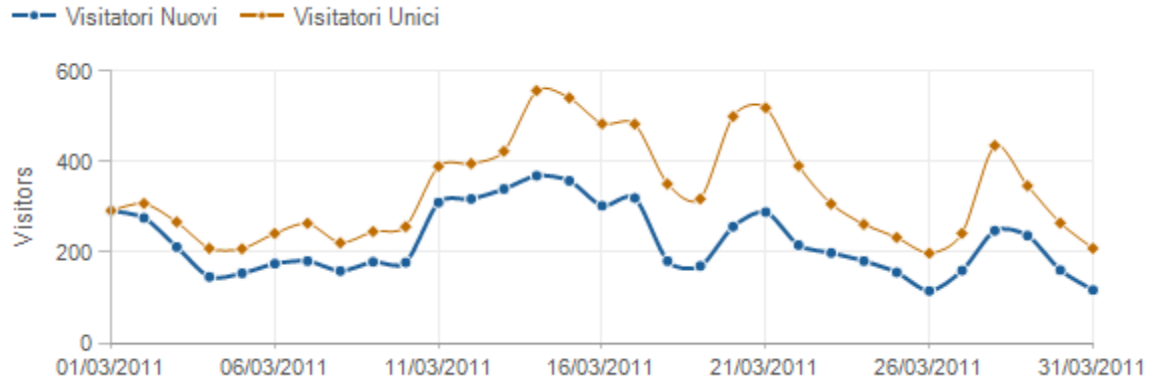

Visitatori al giorno (mil2002.org)

Intervallo di Tempo: 01/03/2011 a 31/03/2011

giorno	Visite	Visitatori Unici	Visitatori Nuovi	Visitatori Ritornati
01/03/2011	343	292	292	0
02/03/2011	420	308	276	32
03/03/2011	418	267	212	55
04/03/2011	385	209	146	63
05/03/2011	387	208	154	54
06/03/2011	427	242	175	67
07/03/2011	483	264	181	83
08/03/2011	429	221	159	62
09/03/2011	353	246	179	67
10/03/2011	329	257	178	79
11/03/2011	475	390	310	80
12/03/2011	482	396	318	78
13/03/2011	511	423	340	83
14/03/2011	672	557	369	188
15/03/2011	632	541	358	183
16/03/2011	601	484	303	181
17/03/2011	619	483	320	163
18/03/2011	539	351	181	170
19/03/2011	445	318	170	148
20/03/2011	651	500	257	243
21/03/2011	655	519	289	230
22/03/2011	492	391	216	175
23/03/2011	381	307	199	108
24/03/2011	317	262	181	81
25/03/2011	288	233	156	77
26/03/2011	262	198	115	83
27/03/2011	310	242	160	82
28/03/2011	542	436	248	188
29/03/2011	430	347	237	110
30/03/2011	307	265	161	104
31/03/2011	249	209	117	92