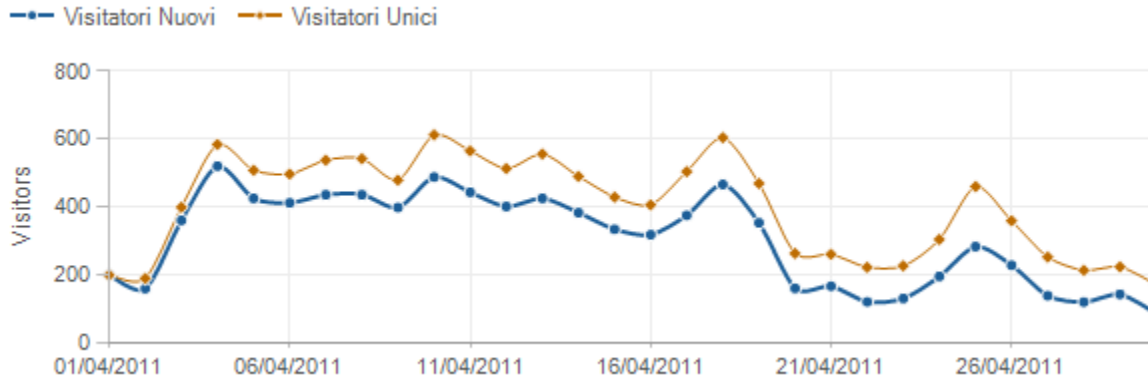

Visitatori al giorno (mil2002.org)

Intervallo di Tempo: 01/04/2011 a 30/04/2011

giorno	Visite	Visitatori Unici	Visitatori Nuovi	Visitatori Ritornati
01/04/2011	237	198	198	0
02/04/2011	233	188	158	30
03/04/2011	475	398	359	39
04/04/2011	664	583	519	64
05/04/2011	604	507	424	83
06/04/2011	594	496	411	85
07/04/2011	622	537	435	102
08/04/2011	631	541	435	106
09/04/2011	546	478	397	81
10/04/2011	679	611	487	124
11/04/2011	658	564	442	122
12/04/2011	588	512	400	112
13/04/2011	632	555	424	131
14/04/2011	562	489	382	107
15/04/2011	486	428	333	95
16/04/2011	456	405	317	88
17/04/2011	570	503	374	129
18/04/2011	696	603	465	138
19/04/2011	589	468	352	116
20/04/2011	333	262	159	103
21/04/2011	313	259	165	94
22/04/2011	294	221	119	102
23/04/2011	268	225	129	96
24/04/2011	376	303	194	109
25/04/2011	554	459	282	177
26/04/2011	448	358	227	131
27/04/2011	329	251	137	114
28/04/2011	259	212	118	94
29/04/2011	249	222	141	81
30/04/2011	215	170	85	85