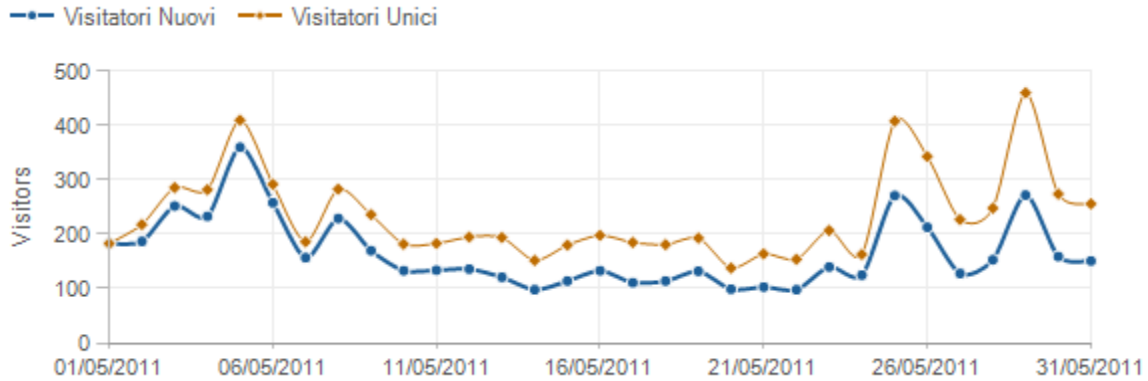

Visitatori al giorno (mil2002.org)

Intervallo di Tempo: 01/05/2011 a 31/05/2011

giorno	Visite	Visitatori Unici	Visitatori Nuovi	Visitatori Ritornati
01/05/2011	221	183	183	0
02/05/2011	265	218	187	31
03/05/2011	335	286	252	34
04/05/2011	311	282	233	49
05/05/2011	459	410	360	50
06/05/2011	317	292	258	34
07/05/2011	217	186	157	29
08/05/2011	310	283	229	54
09/05/2011	270	236	170	66
10/05/2011	213	182	133	49
11/05/2011	224	183	134	49
12/05/2011	254	195	136	59
13/05/2011	238	194	121	73
14/05/2011	201	152	98	54
15/05/2011	231	180	114	66
16/05/2011	250	198	133	65
17/05/2011	237	185	111	74
18/05/2011	233	181	114	67
19/05/2011	247	193	132	61
20/05/2011	169	138	99	39
21/05/2011	189	164	103	61
22/05/2011	187	154	98	56
23/05/2011	237	207	140	67
24/05/2011	178	163	125	38
25/05/2011	475	408	271	137
26/05/2011	400	343	213	130
27/05/2011	265	227	128	99
28/05/2011	288	248	153	95
29/05/2011	518	460	272	188
30/05/2011	309	274	159	115
31/05/2011	282	256	151	105