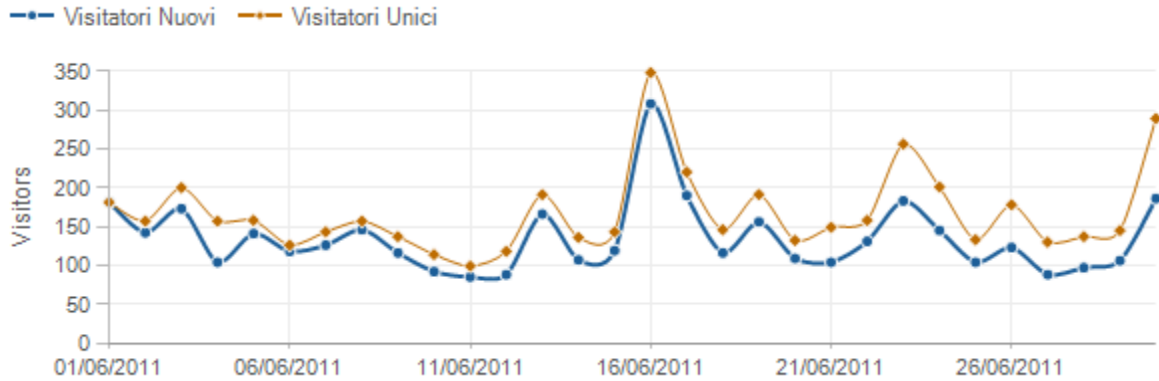

Visitatori al giorno (mil2002.org)

Intervallo di Tempo: 01/06/2011 a 30/06/2011

giorno	Visite	Visitatori Unici	Visitatori Nuovi	Visitatori Ritornati
01/06/2011	208	181	181	0
02/06/2011	174	157	142	15
03/06/2011	228	200	173	27
04/06/2011	196	157	104	53
05/06/2011	194	158	141	17
06/06/2011	171	126	118	8
07/06/2011	158	143	126	17
08/06/2011	183	157	146	11
09/06/2011	162	137	116	21
10/06/2011	142	114	92	22
11/06/2011	114	99	85	14
12/06/2011	139	118	88	30
13/06/2011	209	191	166	25
14/06/2011	153	136	107	29
15/06/2011	162	143	119	24
16/06/2011	399	348	308	40
17/06/2011	245	220	190	30
18/06/2011	164	146	116	30
19/06/2011	235	191	156	35
20/06/2011	164	132	109	23
21/06/2011	171	149	104	45
22/06/2011	178	158	131	27
23/06/2011	280	256	183	73
24/06/2011	223	201	145	56
25/06/2011	154	133	104	29
26/06/2011	203	178	123	55
27/06/2011	151	130	88	42
28/06/2011	167	137	97	40
29/06/2011	174	145	106	39
30/06/2011	344	289	186	103