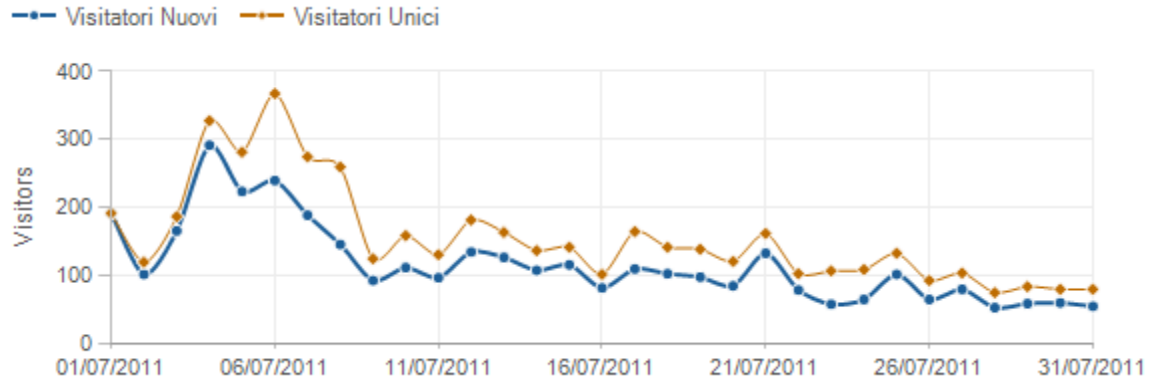

Visitatori al giorno (mil2002.org)

Intervallo di Tempo: 01/07/2011 a 31/07/2011

giorno	Visite	Visitatori Unici	Visitatori Nuovi	Visitatori Ritornati
01/07/2011	217	191	191	0
02/07/2011	149	119	101	18
03/07/2011	232	186	165	21
04/07/2011	421	327	291	36
05/07/2011	344	281	223	58
06/07/2011	447	367	239	128
07/07/2011	314	274	188	86
08/07/2011	318	259	145	114
09/07/2011	151	124	92	32
10/07/2011	191	158	111	47
11/07/2011	160	130	96	34
12/07/2011	209	181	134	47
13/07/2011	195	163	126	37
14/07/2011	168	136	107	29
15/07/2011	172	141	115	26
16/07/2011	119	101	81	20
17/07/2011	196	164	109	55
18/07/2011	185	141	102	39
19/07/2011	182	138	97	41
20/07/2011	165	120	84	36
21/07/2011	190	161	132	29
22/07/2011	119	102	78	24
23/07/2011	136	106	57	49
24/07/2011	138	108	64	44
25/07/2011	155	132	101	31
26/07/2011	116	92	64	28
27/07/2011	119	103	79	24
28/07/2011	85	74	52	22
29/07/2011	97	83	58	25
30/07/2011	93	79	59	20
31/07/2011	99	79	54	25