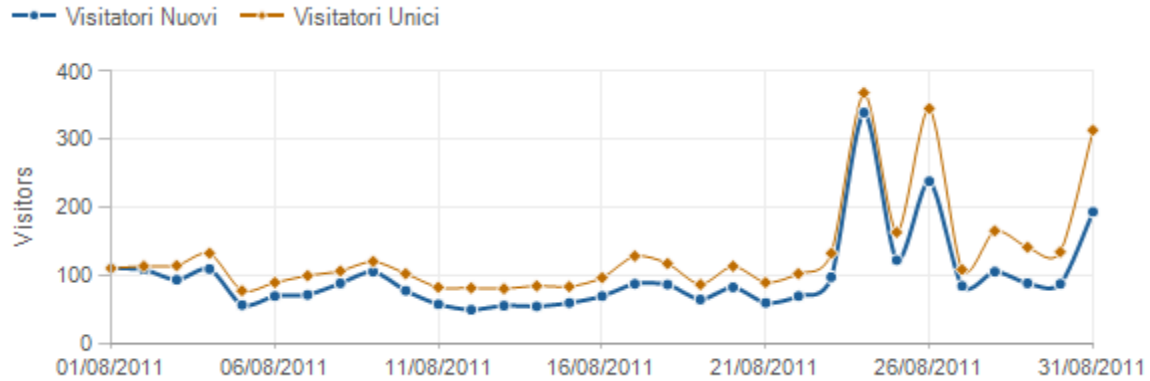

Visitatori al giorno (mil2002.org)

Intervallo di Tempo: 01/08/2011 a 31/08/2011

giorno	Visite	Visitatori Unici	Visitatori Nuovi	Visitatori Ritornati
01/08/2011	129	110	110	0
02/08/2011	130	113	108	5
03/08/2011	135	114	93	21
04/08/2011	147	132	109	23
05/08/2011	91	77	56	21
06/08/2011	97	89	69	20
07/08/2011	115	99	71	28
08/08/2011	117	106	88	18
09/08/2011	134	120	105	15
10/08/2011	138	102	77	25
11/08/2011	114	82	57	25
12/08/2011	100	81	49	32
13/08/2011	86	80	55	25
14/08/2011	97	84	54	30
15/08/2011	105	83	59	24
16/08/2011	110	96	69	27
17/08/2011	137	128	87	41
18/08/2011	129	117	86	31
19/08/2011	97	86	64	22
20/08/2011	132	113	82	31
21/08/2011	123	89	59	30
22/08/2011	134	102	69	33
23/08/2011	151	132	97	35
24/08/2011	420	368	339	29
25/08/2011	192	163	122	41
26/08/2011	423	345	238	107
27/08/2011	126	108	84	24
28/08/2011	189	165	105	60
29/08/2011	164	141	88	53
30/08/2011	158	134	87	47
31/08/2011	359	313	193	120