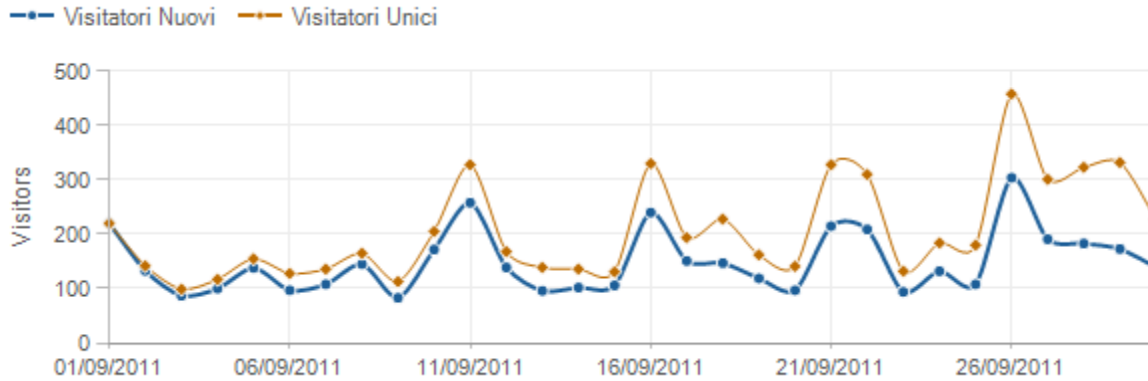

Visitatori al giorno (mil2002.org)

Intervallo di Tempo: 01/09/2011 a 30/09/2011

giorno	Visite	Visitatori Unici	Visitatori Nuovi	Visitatori Ritornati
01/09/2011	243	220	220	0
02/09/2011	161	142	133	9
03/09/2011	121	99	87	12
04/09/2011	142	117	100	17
05/09/2011	184	155	138	17
06/09/2011	162	128	97	31
07/09/2011	165	136	108	28
08/09/2011	193	165	145	20
09/09/2011	137	113	83	30
10/09/2011	239	205	172	33
11/09/2011	376	328	258	70
12/09/2011	189	168	139	29
13/09/2011	156	139	96	43
14/09/2011	165	136	102	34
15/09/2011	146	131	106	25
16/09/2011	370	330	240	90
17/09/2011	221	194	151	43
18/09/2011	269	228	147	81
19/09/2011	188	162	119	43
20/09/2011	160	141	97	44
21/09/2011	374	328	215	113
22/09/2011	342	310	209	101
23/09/2011	154	132	94	38
24/09/2011	223	184	132	52
25/09/2011	207	180	108	72
26/09/2011	505	458	304	154
27/09/2011	348	301	191	110
28/09/2011	369	323	183	140
29/09/2011	382	332	173	159
30/09/2011	273	227	139	88