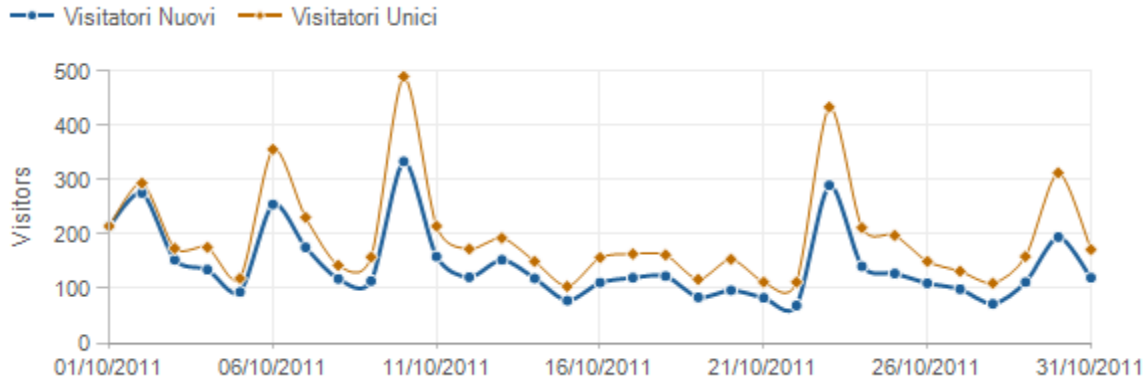

Visitatori al giorno (mil2002.org)

Intervallo di Tempo: 01/10/2011 a 31/10/2011

giorno	Visite	Visitatori Unici	Visitatori Nuovi	Visitatori Ritornati
01/10/2011	250	215	215	0
02/10/2011	335	294	276	18
03/10/2011	195	174	153	21
04/10/2011	203	176	135	41
05/10/2011	134	119	94	25
06/10/2011	419	356	255	101
07/10/2011	256	231	176	55
08/10/2011	151	143	118	25
09/10/2011	193	158	114	44
10/10/2011	565	490	334	156
11/10/2011	244	215	159	56
12/10/2011	213	173	121	52
13/10/2011	242	193	153	40
14/10/2011	227	150	119	31
15/10/2011	130	104	78	26
16/10/2011	181	157	111	46
17/10/2011	185	164	120	44
18/10/2011	194	162	123	39
19/10/2011	138	117	84	33
20/10/2011	182	154	97	57
21/10/2011	140	112	83	29
22/10/2011	143	112	69	43
23/10/2011	516	434	290	144
24/10/2011	250	212	141	71
25/10/2011	228	198	128	70
26/10/2011	175	150	110	40
27/10/2011	153	132	99	33
28/10/2011	135	110	72	38
29/10/2011	195	159	112	47
30/10/2011	368	313	195	118
31/10/2011	206	172	120	52