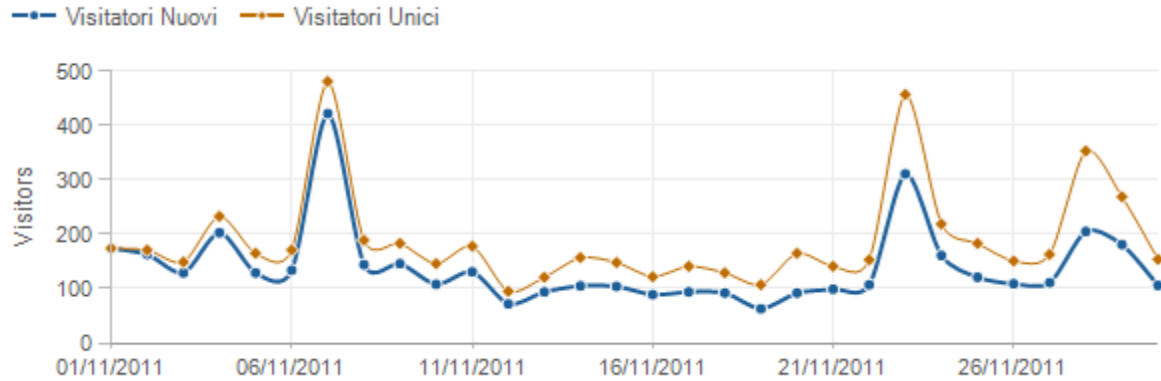

Visitatori al giorno (mil2002.org)

Intervallo di Tempo: 01/11/2011 a 30/11/2011

giorno	Visite	Visitatori Unici	Visitatori Nuovi	Visitatori Ritornati
01/11/2011	209	174	174	0
02/11/2011	190	171	163	8
03/11/2011	175	149	129	20
04/11/2011	257	233	203	30
05/11/2011	189	165	129	36
06/11/2011	200	171	134	37
07/11/2011	549	481	422	59
08/11/2011	216	189	144	45
09/11/2011	211	183	146	37
10/11/2011	171	146	108	38
11/11/2011	211	178	131	47
12/11/2011	122	95	72	23
13/11/2011	145	121	94	27
14/11/2011	190	157	105	52
15/11/2011	175	148	104	44
16/11/2011	144	122	89	33
17/11/2011	163	141	94	47
18/11/2011	150	129	92	37
19/11/2011	130	107	63	44
20/11/2011	204	165	92	73
21/11/2011	172	141	99	42
22/11/2011	204	153	107	46
23/11/2011	550	457	311	146
24/11/2011	267	219	161	58
25/11/2011	218	183	121	62
26/11/2011	191	151	109	42
27/11/2011	198	163	111	52
28/11/2011	415	353	205	148
29/11/2011	326	269	181	88
30/11/2011	185	154	106	48