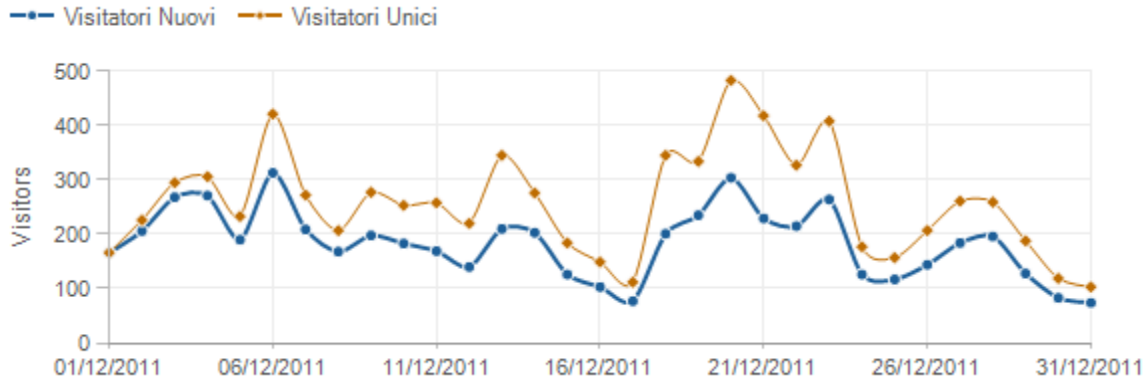

Visitatori al giorno (mil2002.org)

Intervallo di Tempo: 01/12/2011 a 31/12/2011

giorno	Visite	Visitatori Unici	Visitatori Nuovi	Visitatori Ritornati
01/12/2011	207	166	166	0
02/12/2011	263	226	206	20
03/12/2011	372	295	268	27
04/12/2011	357	306	271	35
05/12/2011	288	233	190	43
06/12/2011	495	421	313	108
07/12/2011	317	272	209	63
08/12/2011	252	207	168	39
09/12/2011	330	277	198	79
10/12/2011	301	253	183	70
11/12/2011	317	258	169	89
12/12/2011	266	220	140	80
13/12/2011	418	345	210	135
14/12/2011	327	276	203	73
15/12/2011	226	184	126	58
16/12/2011	191	149	103	46
17/12/2011	152	112	77	35
18/12/2011	410	345	201	144
19/12/2011	410	334	235	99
20/12/2011	595	483	304	179
21/12/2011	551	418	229	189
22/12/2011	415	327	215	112
23/12/2011	494	408	264	144
24/12/2011	215	177	126	51
25/12/2011	181	157	117	40
26/12/2011	256	207	144	63
27/12/2011	354	261	184	77
28/12/2011	343	259	196	63
29/12/2011	228	188	128	60
30/12/2011	162	119	83	36
31/12/2011	135	103	74	29