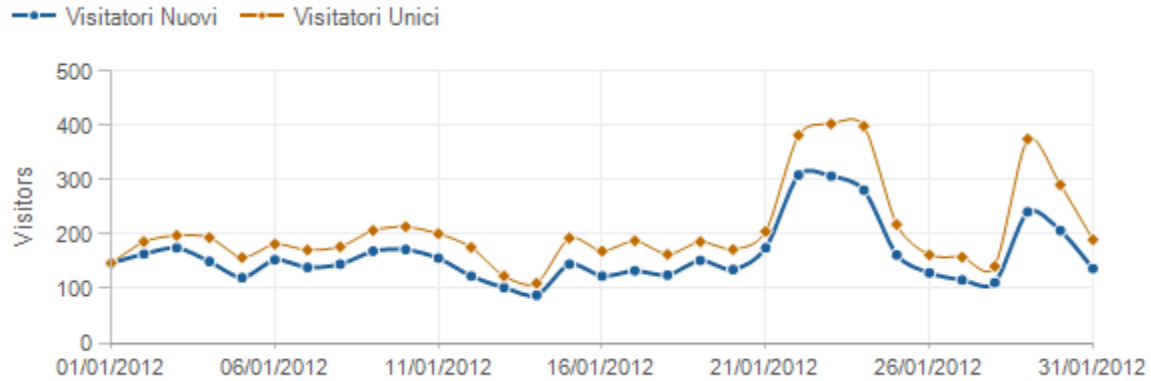

Visitatori al giorno (mil2002.org)

Intervallo di Tempo: 01/01/2012 a 31/01/2012

giorno	Visite	Visitatori Unici	Visitatori Nuovi	Visitatori Ritornati
01/01/2012	195	147	147	0
02/01/2012	225	186	164	22
03/01/2012	245	198	175	23
04/01/2012	233	194	150	44
05/01/2012	204	157	120	37
06/01/2012	207	182	153	29
07/01/2012	211	171	139	32
08/01/2012	228	177	145	32
09/01/2012	258	207	169	38
10/01/2012	257	214	172	42
11/01/2012	242	201	156	45
12/01/2012	226	176	123	53
13/01/2012	157	123	102	21
14/01/2012	141	110	88	22
15/01/2012	227	193	145	48
16/01/2012	206	169	123	46
17/01/2012	228	188	133	55
18/01/2012	216	163	125	38
19/01/2012	229	186	152	34
20/01/2012	218	172	135	37
21/01/2012	243	205	175	30
22/01/2012	447	382	309	73
23/01/2012	496	403	307	96
24/01/2012	447	399	281	118
25/01/2012	252	218	162	56
26/01/2012	192	162	129	33
27/01/2012	209	158	116	42
28/01/2012	174	141	111	30
29/01/2012	441	375	241	134
30/01/2012	340	291	207	84
31/01/2012	251	190	137	53