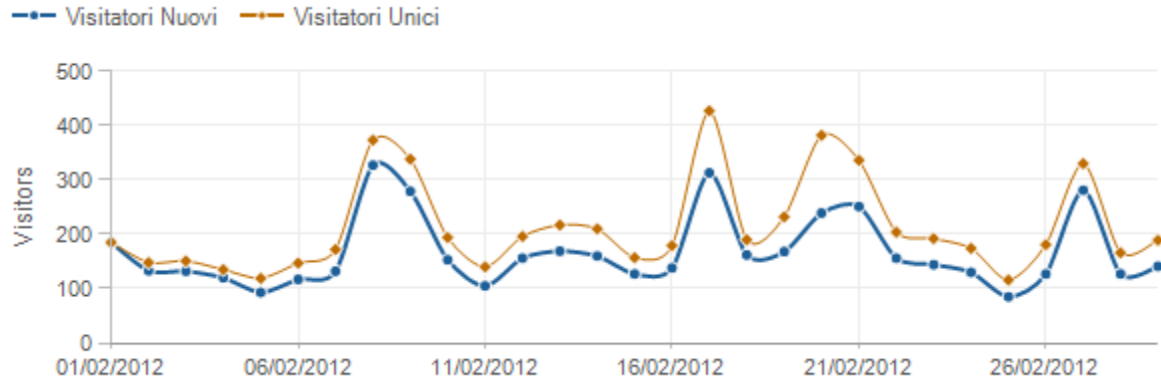

Visitatori al giorno (mil2002.org)

Intervallo di Tempo: 01/02/2012 a 29/02/2012

giorno	Visite	Visitatori Unici	Visitatori Nuovi	Visitatori Ritornati
01/02/2012	230	185	185	0
02/02/2012	180	148	133	15
03/02/2012	194	151	132	19
04/02/2012	174	135	120	15
05/02/2012	166	119	93	26
06/02/2012	193	147	117	30
07/02/2012	218	172	132	40
08/02/2012	443	373	327	46
09/02/2012	389	338	279	59
10/02/2012	221	194	153	41
11/02/2012	180	140	105	35
12/02/2012	234	196	156	40
13/02/2012	260	217	169	48
14/02/2012	259	210	160	50
15/02/2012	194	157	127	30
16/02/2012	216	179	138	41
17/02/2012	485	427	313	114
18/02/2012	223	190	162	28
19/02/2012	274	232	168	64
20/02/2012	459	382	239	143
21/02/2012	388	336	251	85
22/02/2012	244	204	156	48
23/02/2012	231	192	144	48
24/02/2012	272	174	130	44
25/02/2012	221	116	85	31
26/02/2012	228	181	127	54
27/02/2012	378	330	281	49
28/02/2012	211	166	127	39
29/02/2012	234	189	141	48