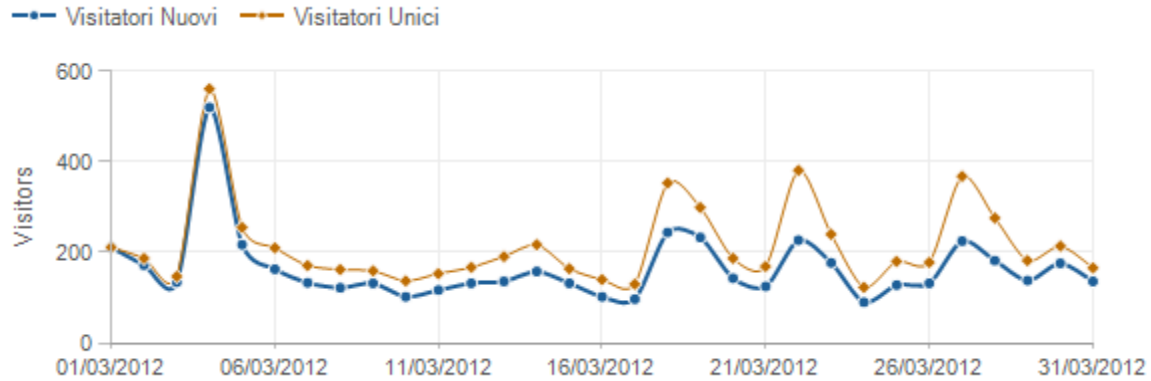

Visitatori al giorno (mil2002.org)

Intervallo di Tempo: 01/03/2012 a 31/03/2012

giorno	Visite	Visitatori Unici	Visitatori Nuovi	Visitatori Ritornati
01/03/2012	286	211	211	0
02/03/2012	265	187	172	15
03/03/2012	177	147	134	13
04/03/2012	659	561	520	41
05/03/2012	311	255	217	38
06/03/2012	265	210	163	47
07/03/2012	271	171	133	38
08/03/2012	243	162	122	40
09/03/2012	262	159	132	27
10/03/2012	190	137	102	35
11/03/2012	236	153	117	36
12/03/2012	234	167	132	35
13/03/2012	254	191	136	55
14/03/2012	279	217	158	59
15/03/2012	184	164	132	32
16/03/2012	153	140	102	38
17/03/2012	169	130	97	33
18/03/2012	440	353	244	109
19/03/2012	351	299	233	66
20/03/2012	219	187	143	44
21/03/2012	207	169	125	44
22/03/2012	484	381	227	154
23/03/2012	414	240	177	63
24/03/2012	160	123	90	33
25/03/2012	232	180	128	52
26/03/2012	208	178	132	46
27/03/2012	434	368	225	143
28/03/2012	327	276	182	94
29/03/2012	216	182	138	44
30/03/2012	246	214	176	38
31/03/2012	203	166	136	30