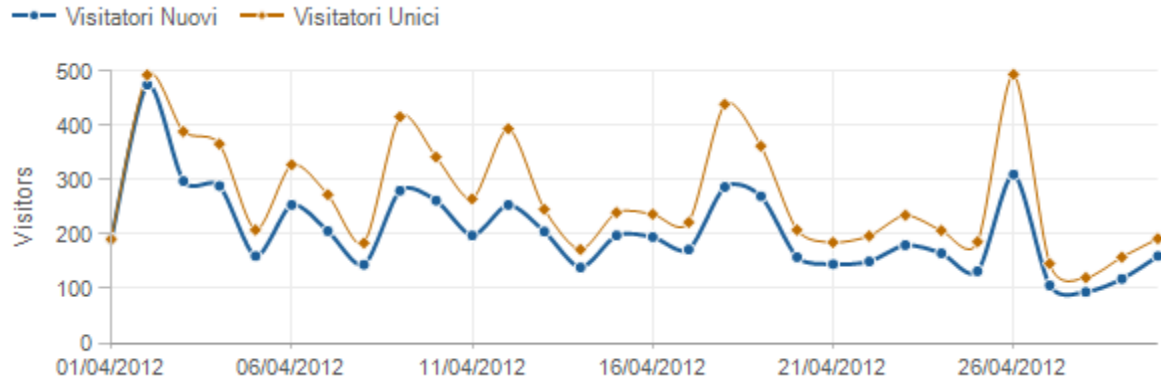

Visitatori al giorno (mil2002.org)

Intervallo di Tempo: 01/04/2012 a 30/04/2012

giorno	Visite	Visitatori Unici	Visitatori Nuovi	Visitatori Ritornati
01/04/2012	231	191	191	0
02/04/2012	600	493	475	18
03/04/2012	478	389	298	91
04/04/2012	426	366	289	77
05/04/2012	253	208	160	48
06/04/2012	376	328	254	74
07/04/2012	339	273	206	67
08/04/2012	233	184	144	40
09/04/2012	552	416	280	136
10/04/2012	472	342	262	80
11/04/2012	340	265	198	67
12/04/2012	490	394	254	140
13/04/2012	296	246	205	41
14/04/2012	198	172	139	33
15/04/2012	284	240	198	42
16/04/2012	295	237	195	42
17/04/2012	262	222	172	50
18/04/2012	541	439	287	152
19/04/2012	431	362	270	92
20/04/2012	244	208	158	50
21/04/2012	226	185	145	40
22/04/2012	394	197	150	47
23/04/2012	290	235	180	55
24/04/2012	281	207	165	42
25/04/2012	267	186	132	54
26/04/2012	635	494	310	184
27/04/2012	242	146	106	40
28/04/2012	347	120	94	26
29/04/2012	251	158	118	40
30/04/2012	406	192	160	32