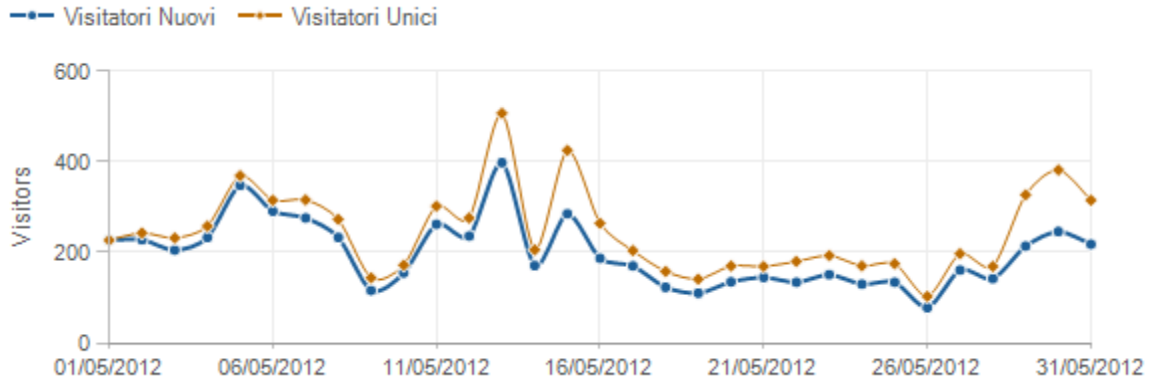

Visitatori al giorno (mil2002.org)

Intervallo di Tempo: 01/05/2012 a 31/05/2012

giorno	Visite	Visitatori Unici	Visitatori Nuovi	Visitatori Ritornati
01/05/2012	298	227	227	0
02/05/2012	316	243	228	15
03/05/2012	318	232	205	27
04/05/2012	328	258	233	25
05/05/2012	444	369	348	21
06/05/2012	382	315	291	24
07/05/2012	390	316	276	40
08/05/2012	331	273	233	40
09/05/2012	202	144	116	28
10/05/2012	233	172	155	17
11/05/2012	386	302	262	40
12/05/2012	354	276	236	40
13/05/2012	640	507	398	109
14/05/2012	273	206	171	35
15/05/2012	530	425	285	140
16/05/2012	339	264	187	77
17/05/2012	277	204	170	34
18/05/2012	217	158	123	35
19/05/2012	195	141	110	31
20/05/2012	224	170	135	35
21/05/2012	201	169	145	24
22/05/2012	247	180	134	46
23/05/2012	245	193	151	42
24/05/2012	245	170	130	40
25/05/2012	223	175	134	41
26/05/2012	151	103	78	25
27/05/2012	273	197	161	36
28/05/2012	216	169	142	27
29/05/2012	508	327	214	113
30/05/2012	478	382	246	136
31/05/2012	387	315	218	97