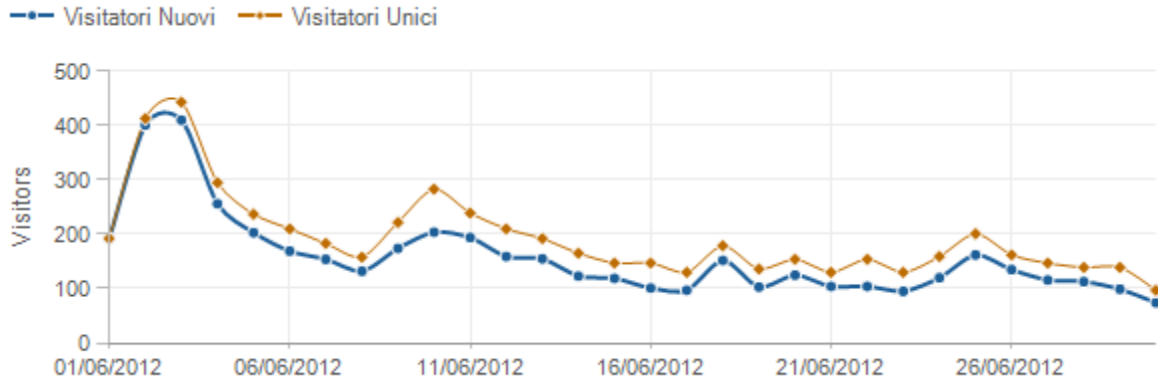

Visitatori al giorno (mil2002.org)

Intervallo di Tempo: 01/06/2012 a 30/06/2012

giorno	Visite	Visitatori Unici	Visitatori Nuovi	Visitatori Ritornati
01/06/2012	261	192	192	0
02/06/2012	531	413	401	12
03/06/2012	578	443	410	33
04/06/2012	378	295	256	39
05/06/2012	374	237	203	34
06/06/2012	265	210	169	41
07/06/2012	227	183	154	29
08/06/2012	202	158	132	26
09/06/2012	270	222	174	48
10/06/2012	352	283	204	79
11/06/2012	293	239	194	45
12/06/2012	267	210	159	51
13/06/2012	243	192	155	37
14/06/2012	229	165	123	42
15/06/2012	190	147	119	28
16/06/2012	228	147	101	46
17/06/2012	176	130	97	33
18/06/2012	212	179	152	27
19/06/2012	179	136	103	33
20/06/2012	199	154	125	29
21/06/2012	215	130	104	26
22/06/2012	274	154	104	50
23/06/2012	196	130	95	35
24/06/2012	209	159	120	39
25/06/2012	249	201	162	39
26/06/2012	194	162	135	27
27/06/2012	179	147	116	31
28/06/2012	188	139	113	26
29/06/2012	184	139	99	40
30/06/2012	146	97	74	23