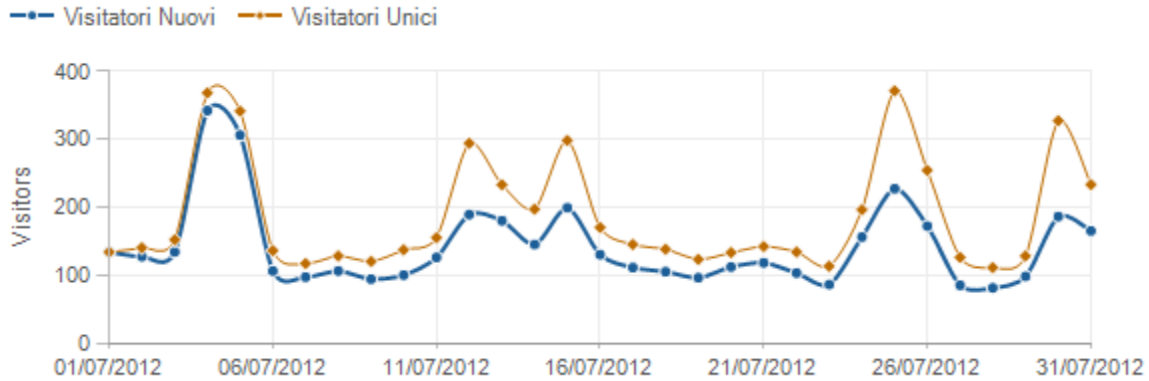

Visitatori al giorno (mil2002.org)

Intervallo di Tempo: 01/07/2012 a 31/07/2012

giorno	Visite	Visitatori Unici	Visitatori Nuovi	Visitatori Ritornati
01/07/2012	213	134	134	0
02/07/2012	239	140	127	13
03/07/2012	271	152	134	18
04/07/2012	471	368	342	26
05/07/2012	406	341	306	35
06/07/2012	207	136	106	30
07/07/2012	167	117	97	20
08/07/2012	169	128	106	22
09/07/2012	205	120	94	26
10/07/2012	236	137	100	37
11/07/2012	226	155	126	29
12/07/2012	373	294	189	105
13/07/2012	291	233	180	53
14/07/2012	264	197	145	52
15/07/2012	373	298	199	99
16/07/2012	211	170	130	40
17/07/2012	178	145	111	34
18/07/2012	179	138	105	33
19/07/2012	169	123	96	27
20/07/2012	174	133	112	21
21/07/2012	179	142	118	24
22/07/2012	170	134	103	31
23/07/2012	156	113	86	27
24/07/2012	241	196	156	40
25/07/2012	482	371	227	144
26/07/2012	389	254	172	82
27/07/2012	205	126	85	41
28/07/2012	165	111	81	30
29/07/2012	173	128	98	30
30/07/2012	407	327	186	141
31/07/2012	283	233	165	68